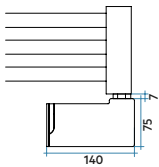

FUNKY_S ELECTRIC

height 1455 mm, lenght 600 mm. Ivory finish (cod. 02).

Technical features:

- electric steel towel warmer radiator
- horizontal elements featuring with a 23 mm diameter
- side round manifolds with a 30 mm diameter
- complete with thermal liquid
- power cable, length 1200 mm, SCHUKO plug

L mm	H mm	X mm
500	928	355
500	1170	597
600	1455	882
600	1842	1269

FUNKY_S ELECTRIC WITH ELECTRONIC CONTROL (H)

Model	Code	Depth	Height	Width	Weight	Electric Power
		P mm	H mm	L mm	Kg	Watt
928 - 18 rails - 2 espaces	YRS050 H 01 IR 01 NNN	50	928	500	12,3	400
1170 - 22 rails - 3 espaces	YRM050 H 01 IR 01 NNN	50	1170	500	15,4	500
1455 - 27 rails - 4 espaces	YRL060 H 01 IR 01 NNN	50	1455	600	21,4	750
1842 - 36 rails - 4 espaces	YRG060 H 01 IR 01 NNN	50	1842	600	27,4	1000

FUNKY_S ELECTRIC WITH WI-FI ELECTRONIC CONTROL (E)

Model	Code	Depth	Height	Width	Weight	Electric Power
		P mm	H mm	L mm	Kg	Watt
928 - 18 rails - 2 espaces	YRS050 E 01 IR 01 NNN	50	928	500	12,3	400
1170 - 22 rails - 3 espaces	YRM050 E 01 IR 01 NNN	50	1170	500	15,4	500
1455 - 27 rails - 4 espaces	YRL060 E 01 IR 01 NNN	50	1455	600	21,4	750
1842 - 36 rails - 4 espaces	YRG060 E 01 IR 01 NNN	50	1842	600	27,4	1000