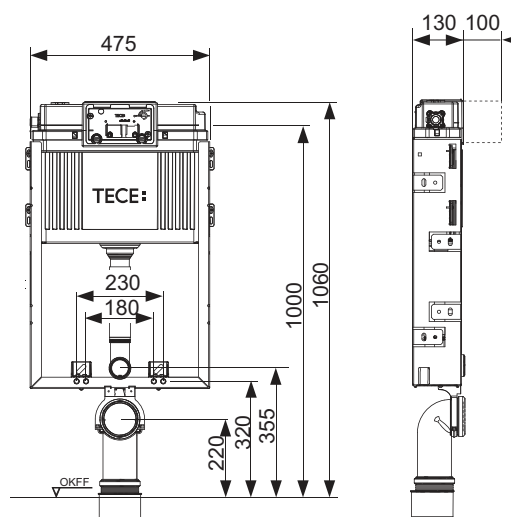

Modul WC TECEbox cu rezervor Uni, înălțime de instalare 1060 mm

Pentru instalare într-o structură din zidărie sau zidit în fața unui perete solid.

Constă din:

Rezervor Uni pentru acționare frontală:

- Rezervor de siguranță din plastic rezistent la impact
- Rezervor complet preasamblat și sigilat
- Conexiune rezervor cu filet interior de 1/2"
- Volum rezervor de 10-litri; Volum de spălare standard presetat de 6-litri; setare a volumului de spălare la 4,5/7,5/9-litri în orice moment; volum parțial de spălare de 3-litri cu sistemul cu acționare dublă. Volumul rămas poate fi folosit pentru o spălare ulterioară imediată.
- Izolat împotriva condensului
- Pentru clapete de acționare TECE, acționări electronice pentru WC și mâner pentru acționare WC
- Se poate seta ca rezervor pentru acționare simplă sau dublă, în funcție de clapeta de acționare utilizată
- Testat conform DIN EN 14055
- Grupa acustică 1 în conformitate cu DIN 4109
- Supapă de umplere hidraulică, zgomot redus

Modul constând din:

- Cadru din oțel galvanizat
- Două șuruburi de fixare și piulițe M 12, Distanță de montaj a vasului WC de 180 sau 230 mm.
- Cot scurgere WC DN 90 incluzând adaptor DN 90/100 din PP
- Adaptorul poate fi folosit pentru instalare orizontală
- Set de conectare WC DN 90, inclusiv capace de protecție pentru șuruburile de prindere.

Vă rugăm să comandați separat:

- Clapetă de acționare pentru WC (a se vedea clapetele de acționare)
- Ușa de vizitare pentru tablete dezinfectante
- Suport de montaj 9030024
- Set de montaj pentru TECEone pentru construcții din cărămidă

Notă:

Ideal pentru asamblare în rânduri prin fixare direct cu colțare și țeava TECEprofil ca ajutor pentru aliniere.

Cod	lei/buc.
9370000	2500