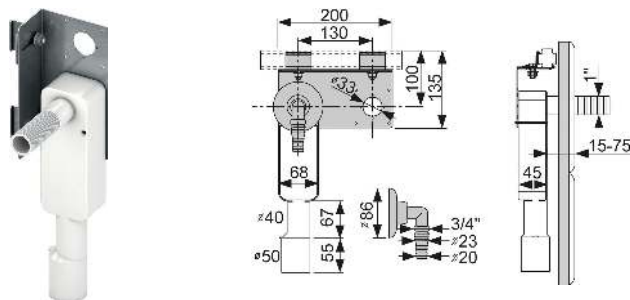

TECEprofil – Conexiuni de montaj

Unitate de conectare TECEprofil pentru mașina de spălat

Pentru instalarea orizontală sau verticală într-o ramă de susținere TECEprofil.

Compus din

- Traverse din oțel galvanizat pentru prinderea cotelui U și a cotelui cu talpă
- Cot U încorporat pentru mașina de spălat, DN 40/50
- Conexiune pentru furtun cromată
- Rozetă cromată
- Material de fixare pentru prinderea de un cadru TECEprofil

Vă rugăm să comandați separat:

- Coturi cu talpă TECEflex 16 x 1/2", TECE 1/2" x 1/2", TECElogo 16 x 1/2" sau conexiune universală TECElogo 20 x 1/2"

Cod	UL 1	UL 2	€/buc.
9020036	1 buc.	2 buc.	51

Unitate de conectare TECEprofil cu cot lung