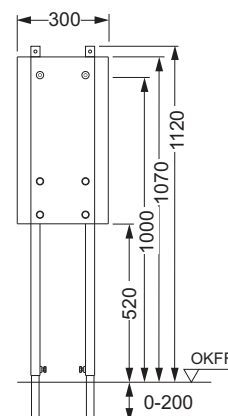

Vă rugăm să comandați separat:

- Sistem de fixare reglabil în adâncime pentru montajul în fața unui perete solid.

Cod	UL 1	UL 2	UL 3	€/buc.
9360000	1 buc.	10 buc.	60 buc.	159

Placă de montaj TECEprofil pentru brațul de susținere de siguranță și sistemele de susținere

Pentru fixarea stabilă a mânerelor de susținere și sistemelor de fixare într-o structură de susținere TECEprofil sau într-un perete cu structura din profil UA.

Unitate preasamblată, compusă din:

- Placă din furnir impermeabil la apă pentru atașarea pe un modul universal TECEprofil
- două cleme multifuncționale pentru fixarea structurii de susținere TECEprofil