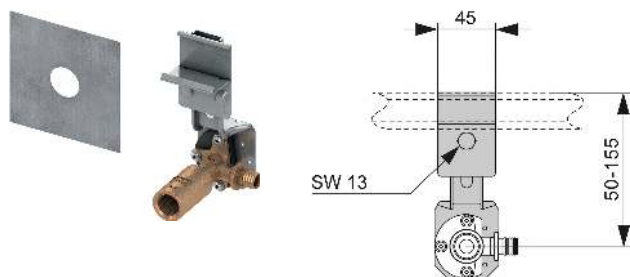

TECEprofil – Conexiuni de montaj

Unitate de conectare TECEprofil pentru mașina de spălat

Pentru instalarea orizontală sau verticală într-o ramă de susținere TECEprofil.

Compus din

- Traverse din oțel galvanizat pentru prinderea cotelui U și a cotelui cu talpă
- Cot U încorporat pentru mașina de spălat, DN 40/50
- Conexiune pentru furtun cromată
- Rozetă cromată
- Material de fixare pentru prinderea de un cadru TECEprofil

Vă rugăm să comandați separat:

- Coturi cu talpă TECEflex 16 x 1/2", TECE 1/2" x 1/2", TECElogo 16 x 1/2" sau conexiune universală TECElogo 20 x 1/2"

Cod	UL 1	UL 2	€/buc.
9020036	1 buc.	2 buc.	51

Unitate de conectare TECEprofil cu cot lung

Pentru montarea unui robinet la o structură de susținere TECEprofil.

Unitate preasamblată compusă din:

- Cot cu talpă TECEflex 16 x 1/2", lung sau TECE 1/2" x 1/2", lung sau TECElogo 16 x 1/2", lung sau conexiune universală TECElogo 20 x 1/2"
- Izolare fonică la structura de susținere
- Bandă de ranforsare autoadezivă pentru a etanșa spațiul dintre panou și cotelui cu talpă
- Material de fixare pentru prinderea de o țevă TECEprofil
- Capace de acoperire