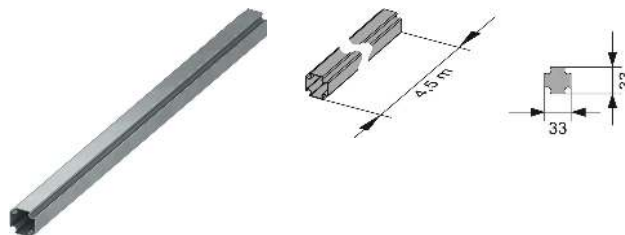

TECEprofil – Componente de bază

Tub rectangular profilat TECEprofil

Tub rectangular profilat pentru crearea unui cadru de susținere pentru susținerea componentelor structurale TECEprofil; produs din oțel rulat, sudat și galvanizat.

Cod	UL 1	UL 2	UL 3	€/m
9000000	4,5 m	630 m	1890 m	6

Element asamblare de colt TECEprofil

Îmbinare în colț pentru o conexiune solidă, în unghi drept, cu țevile TECEprofil; unitate preasamblată realizată din oțel galvanizat; șurub M 5 (SW 3) și arc de compresie.