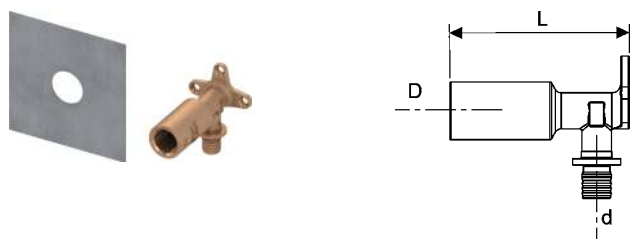

Tip	D	d	Lungime	Cod	UL 1	UL 2	€/buc.
TECE 1/2" x 1/2" bronz/bronz cu siliciu	Rp 1/2"	Rp 1/2"	82 mm	9021017	1 buc.	20 buc.	20
TECEflex 16 x 1/2" bronz/bronz cu siliciu	Rp 1/2"	Med. 16 TECEflex	82 mm	9021021	1 buc.	20 buc.	34
TECElogo 20 x 1/2" bronz/bronz cu siliciu	Rp 1/2"	conexiune universală de 20 mm	87 mm	9021022	1 buc.	20 buc.	41