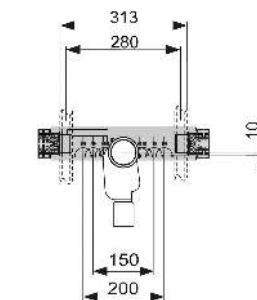

Cod	UL 1	UL 2	€/buc.
9020034	1 buc.	10 buc.	69