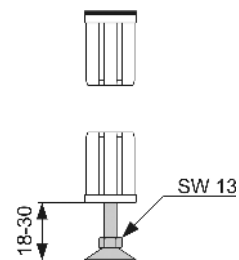

TECEprofil – Accesorii cadru de susținere

Picior de susținere TECEprofil, reglabil

Picior de nivelare și capac pentru introducerea într-un tub TECEprofil. Piciorul de nivelare este adecvat pentru susținerea greutății, de ex. susținerea căzilor de oțel. Nu mai este necesar un suport suplimentar pentru cadă din oțel.

Compus din:

- Picior de nivelare pentru reglarea înălțimii țevilor TECEprofil
- Capac final cu strat aplicat de cauciuc

Cod	UL 1	UL 2	€/buc.
9140000	1 buc.	20 buc.	9