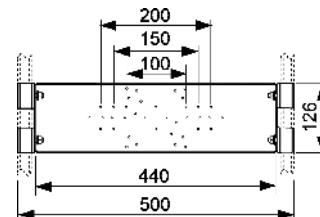

Traversă de montaj TECEprofil pentru fittinguri cu montaj încastrat și externe

Traverse din oțel galvanizat pentru ca clientul să asambleze fittingurile cu montaj încastrat și externe; include materiale de montaj pentru țevi TECEprofil sau pentru instalarea în pereți cu structură metalică sau de lemn. Compatibil cu Hansa Varox, Hansgrohe iBox și Kludi Flex-Box, de exemplu.

Vă rugăm să comandați separat:

- Coturi cu talpă TECEflex 16 x 1/2", TECE 1/2" x 1/2", TECElogo 16 x 1/2" sau conexiune universală TECElogo 20 x 1/2"

Cod	UL 1	UL 2	€/buc.
9020040	1 buc.	10 buc.	37

Traversă de montaj TECEprofil pentru montajul încastrat și sistem fixare pentru instalarea ulterioară în modulele de lavoar

Traversă din oțel galvanizat pentru montajul fittingurilor încastrate și externe; incl. materiale de montaj pentru instalarea ulterioară în modulele de lavoar TECEprofil sau pentru instalarea în pereți cu structură metalică sau din lemn. Compatibil cu Hansa Varox, Hansgrohe iBox și Kludi Flex-Box, de exemplu.

Vă rugăm să comandați separat:

- Coturi cu talpă TECEflex 16 x 1/2", TECE 1/2" x 1/2", TECElogo 16 x 1/2" sau conexiune universală TECElogo 20 x 1/2"