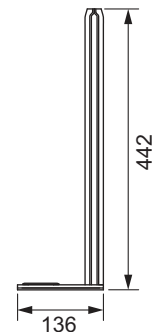

TECEprofil – Accesorii cadru de susținere

Picior de susținere TECEprofil

Picior pentru cadrul de susținere TECEprofil. Permite fixarea pereților preasamblați TECEprofil sub tavan sau pe pardoseală.

Tip	Cod	UL 1	€/buc.
dreapta	9820461	1 buc.	17
stânga	9820462	1 buc.	17