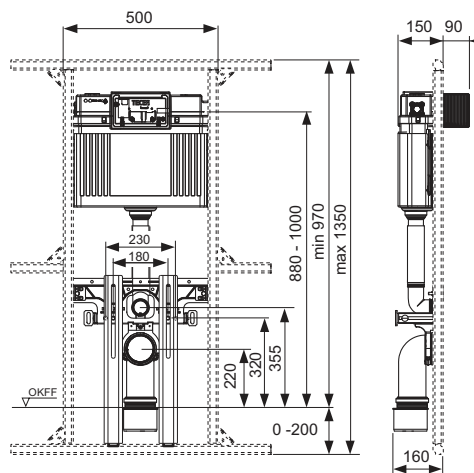

Unitate de conectare:

- traverse de 180 sau 230 mm pentru montaj WC
- Două șuruburi de fixare și piulițe M 12
- Doi suporturi pentru susținere pe podea reglabili în intervalul
- 0–200 mm
- Cot scurgere WC DN 90 cu adaptor de îmbinare DN 90/100 din PP
- Adaptorul excentric de îmbinare este adecvat și pentru instalarea orizontală
- Set de conectare WC DN 90, inclusiv capace de protecție pentru șuruburile de prindere.

Vă rugăm să comandați separat:

- Clapetă de acționare pentru WC (consultați clapetele de acționare)
- Ușă de vizitare pentru tablete dezinfectante (opțional)

Cod		UL 1	UL 2	UL 3	€/buc.
9041306	NEW	1 buc.	10 buc.	60 buc.	259