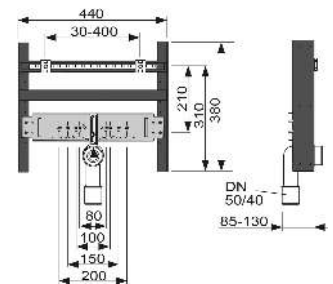

Vă rugăm să comandați separat:

- coturile cu talpă TECEflex 16 x 1/2", TECE 1/2" x 1/2", TECElogo 16 x 1/2" sau conexiune universală TECElogo 20 x 1/2"

Cod	UL 1	UL 2	€/buc.
9510003	1 buc.	10 buc.	62