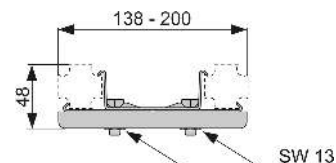

Element dublu asamblare TECEprofil

Pentru îmbinarea țevilor TECEprofil în orice unghi. Unitate de oțel galvanizat preasamblată.

Cod	UL 1	UL 2	€/buc.
9018002	1 buc.	30 buc.	9