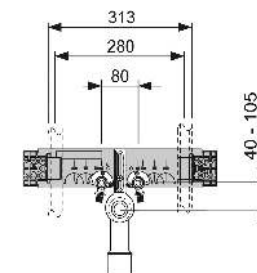

Unitate de conectare TECEprofil pentru lavoar, incl. coturi cu talpă TECEflex sau TECElogo

Traversă izolată fonic din oțel galvanizat, coturi cu talpă preasamblate cu orificiu de 80 mm presetat, cot de scurgere preasamblat DN 40/50, cu colier din cauciuc DN 30/50, (funcționează și ca garnitură de etanșare) dop de protecție, materiale de montaj pentru prinderea țevilor TECEprofil, 2 x console de fixare M 10 și dispozitive de prindere lavoar.

Tip	Cod	UL 1	UL 2	€/buc.
TECEflex 16 x 1/2" alamă standard	9020018	1 buc.	-	67
TECEflex 16 x 1/2" bronz/bronz cu siliciu	9020049	1 buc.	10 buc.	98
TECElogo 20 x 1/2" bronz/bronz cu siliciu	9020050	1 buc.	10 buc.	110

Unitate de conectare TECEprofil pentru lavoar cu sifon încastat

Traversă izolată fonic din oțel galvanizat, pentru montajul coturilor cu talpă, cu sifon DN 50 încorporată, preasamblat, DN 30, inserție detașabilă pentru cotul în U (funcționează și ca garnitură de etanșare), incl. dopuri de protecție, materiale de montaj pentru prinderea țevilor TECEprofil, 2 x console de fixare M 10 și dispozitive de prindere lavoar.

Vă rugăm să comandați separat:

- Coturi cu talpă TECEflex 16 x 1/2", TECE 1/2" x 1/2", TECElogo 16 x 1/2" sau conexiune universală TECElogo 20 x 1/2"
- Cot de conectare pentru sifonul de scurgere 9080001