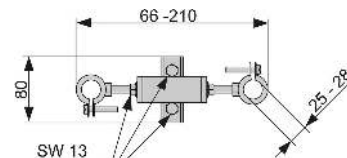

Cod	UL 1	UL 2	€/buc.
9020019	1 buc.	10 buc.	27