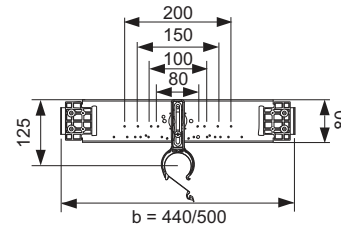

Unitate de conectare TECEprofil pentru lavoar

Traversă izolată fonic din oțel galvanizat, pentru montajul coturilor cu talpă, incl. suport pentru cotul de scurgere preasamblat, pentru instalarea în pereți cu profile C.

Vă rugăm să comandați separat:

- Coturi cu talpă TECEflex 16 x 1/2", TECE 1/2" x 1/2", TECElogo 16 x 1/2" sau conexiune universală TECElogo 20 x 1/2"
- Cot scurgere WC DN 50/40
- Garnitură din cauciuc DN 30/50

Tip	Cod	UL 1	UL 2	€/buc.
440 mm	9020048	1 buc.	10 buc.	29
500 mm	9020054	1 buc.	10 buc.	29