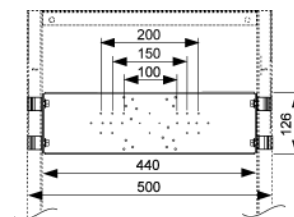

Traversă de montaj TECEprofil pentru fittinguri cu montaj încastrat și externe

Traverse din oțel galvanizat pentru ca clientul să asambleze fittingurile cu montaj încastrat și externe; include materiale de montaj pentru țevi TECEprofil sau pentru instalarea în pereți cu structură metalică sau de lemn. Compatibil cu Hansa Varox, Hansgrohe iBox și Kludi Flex-Box, de exemplu.

Vă rugăm să comandați separat:

- Coturi cu talpă TECEflex 16 x 1/2", TECE 1/2" x 1/2", TECElogo 16 x 1/2" sau conexiune universală TECElogo 20 x 1/2"

Cod	UL 1	UL 2	€/buc.
9020040	1 buc.	10 buc.	37

Traversă de montaj TECEprofil pentru montajul încastrat și sistem fixare pentru instalarea ulterioară în modulele de lavoar

Traversă din oțel galvanizat pentru montajul fittingurilor încastrate și externe; incl. materiale de montaj pentru instalarea ulterioară în modulele de lavoar TECEprofil sau pentru instalarea în pereți cu structură metalică sau din lemn. Compatibil cu Hansa Varox, Hansgrohe iBox și Kludi Flex-Box, de exemplu.

Vă rugăm să comandați separat:

- Coturi cu talpă TECEflex 16 x 1/2", TECE 1/2" x 1/2", TECElogo 16 x 1/2" sau conexiune universală TECElogo 20 x 1/2"

Cod	UL 1	UL 2	€/buc.
9020041	1 buc.	10 buc.	36

Placă de montaj TECEprofil pentru fittinguri cu montaj încastrat

Placă de asamblare reglabilă pe înălțime fără trepte, pentru asamblarea fittingurilor cu montaj încastrat și a altor dispozitive.

Unitate preasamblată, compusă din:

- Placă de bază realizată din furnir impermeabil, conform standardului german DIN 68705
- Profil de montaj, galvanizat
- Patru cleme multifuncționale

Cod	UL 1	€/buc.
9150000	1 buc.	35

Unitate de conectare TECEprofil pentru robinet și apometru