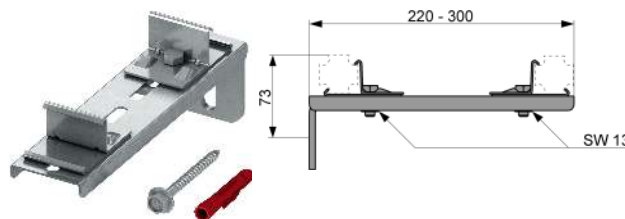

Element dublu de asamblare și fixare TECEprofil, versiune lungă

Îmbinare dublă pentru prinderea simultană a două țevi TECEprofil la perete. Pentru adâncimi ale structurii portante între 220-300 mm. Unitate preasamblată din oțel galvanizat, incl. materiale de montaj.

Opțional: Set de izolare fonică TECEprofil pentru colțarul de fixare 9021019

Cod	UL 1	UL 2	€/buc.
9030013	1 buc.	10 buc.	27