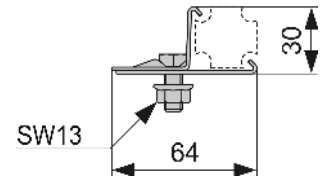

Multiclema TECEprofil

Pentru fixarea materialelor non-sistem de țevile TECEprofil.

Compus din:

- Piuliță și șurub M 8
- Plăci din oțel galvanizat