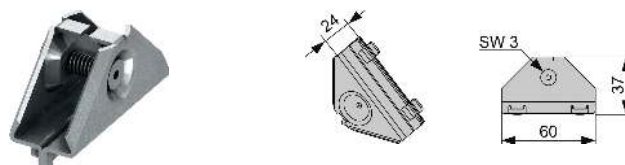

Element asamblare de colt TECEprofil

Îmbinare în colț pentru o conexiune solidă, în unghi drept, cu țevile TECEprofil; unitate preasamblată realizată din oțel galvanizat; șurub M 5 (SW 3) și arc de compresie.

Cod	UL 1	UL 2	UL 3	€/buc.
9010002	1 buc.	240 buc.	5400 buc.	1,6