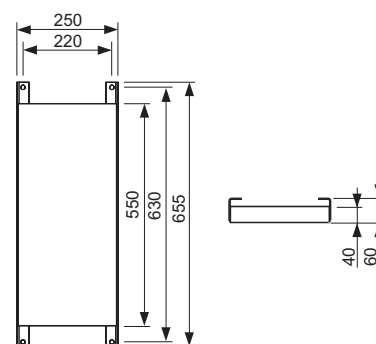

Cod	UL 1	€/buc.
9042003	1 buc.	90