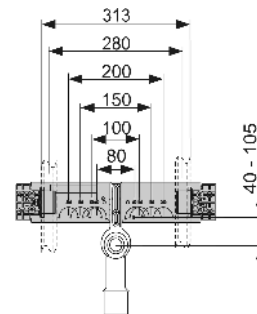

TECEprofil – Unități de conectare pentru lavoar

Unitate de conectare TECEprofil pentru lavoar

Traversă izolată fonic din oțel galvanizat, pentru montajul coturilor cu talpă, cu cotul de scurgere preasamblat DN 40/50, colier din cauciuc DN 30/50, dop de protecție, materiale de montaj pentru prinderea de țevile rectangulare TECEprofil, 2 x console de fixare M 10 și dispozitive de prindere lavoar.

Vă rugăm să comandați separat:

- Coturi cu talpă TECEflex 16 x 1/2", TECE 1/2" x 1/2", TECElogo 16 x 1/2" sau conexiune universală TECElogo 20 x 1/2"