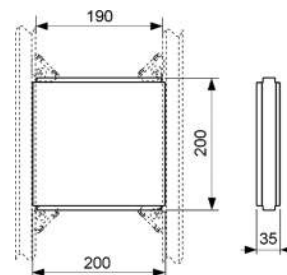

Placă de montaj TECEprofil pentru dispozitive suplimentare, 200 mm x 200 mm

Placă de montaj pentru o atașare stabilă a dispozitivelor suplimentare, de ex. dulap cu oglindă într-o ramă de susținere TECEprofil; produsă din furnir impermeabil la apă, lipit structural conform DIN 68705.

Cod	UL 1	UL 2	€/buc.
9042005	1 buc.	10 buc.	27

Modul TECEprofil pentru brațul de susținere de siguranță și sistemele de susținere

Pentru instalarea în pereți cu structuri din profile UA sau în fața zidului.

Unitate complet preasamblată, compusă din:

- Ramă de montaj autoportantă, vopsită în câmp electrostatic
- panou din furnir impermeabil la apă
- Materiale de montaj pentru fixarea pe un perete cu profil UA