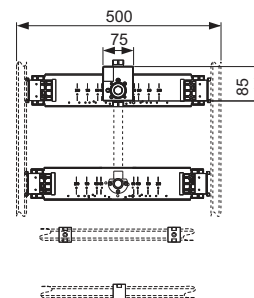

TECEprofil – Unități de conectare urinal

Unitate de conectare TECEprofil pentru urinal, cu carcasă supapă de spălare TECE U 1

Pentru susținerea sistemelor manuale și electronice de acționare.

Unitate complet preasemblată, compusă din:

- Traversă de oțel galvanizat izolată fonic
- Carcasă supapă de spălare urinal TECE cu control al debitului de admisie și protecție pentru montaj
- Conexiune fitting 1/2" x 1/2"
- 3 x Console de fixare M 8
- Material de fixare urinal
- Fitinguri admisie

Vă rugăm să comandați separat:

- Acționare manuală sau electronică

Cod	UL 1	€/buc.
9020038	1 buc.	152