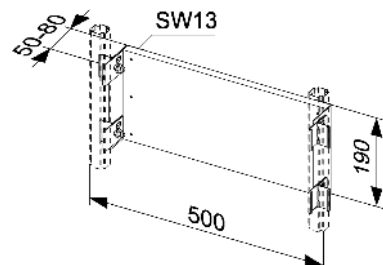

Cod	UL 1	€/buc.
9150000	1 buc.	35

Unitate de conectare TECEprofil pentru robinet și apometru

Suport pentru fixarea fermă a robinetelor colțar și a apometrelor cu ajutorul clemelor de țevă; reglaj continuu al distanței de prindere, adâncimii și înălțimii.

Unitate preasamblată compusă din

- Două cleme de țevă cu garnituri de cauciuc pentru izolare fonică
- Materiale de montaj pentru fixarea pe țeava TECEprofil