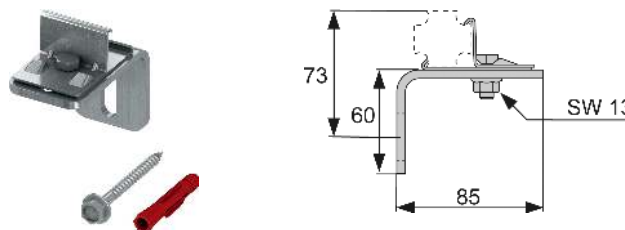

Cod	UL 1	UL 2	UL 3	€/m
9000000	4,5 m	630 m	1890 m	6

Element asamblare de colt TECEprofil

Îmbinare în colț pentru o conexiune solidă, în unghi drept, cu țevile TECEprofil; unitate preasamblată realizată din oțel galvanizat; șurub M 5 (SW 3) și arc de compresie.

Cod	UL 1	UL 2	UL 3	€/buc.
9010002	1 buc.	240 buc.	5400 buc.	1,6

Element simplu de asamblare si fixare TECEprofil

Colțar de fixare pentru prindere de structură a țevilor TECEprofil. Unitate preasamblată din oțel galvanizat, incl. materiale de montaj.

Opțional: Set de izolare fonică TECEprofil pentru colțarul de fixare 9021019

Cod	UL 1	UL 2	UL 3	€/buc.
9030002	1 buc.	60 buc.	240 buc.	6

Element dublu de asamblare si fixare TECEprofil

Îmbinare dublă pentru prinderea simultană a două țevi TECEprofil la structură. Pentru adâncimi ale structurilor de susținere de 140-220 mm. Unitate preasamblată din oțel galvanizat, incl. materiale de montaj.

Opțional: Set de izolare fonică TECEprofil pentru colțarul de fixare 9021019

Cod	UL 1	UL 2	UL 3	€/buc.
9030011	1 buc.	15 buc.	60 buc.	9

Element dublu de asamblare și fixare TECEprofil, versiune lungă

Îmbinare dublă pentru prinderea simultană a două țevi TECEprofil la perete. Pentru adâncimi ale structurii portante între 220-300 mm. Unitate preasamblată din oțel galvanizat, incl. materiale de montaj.