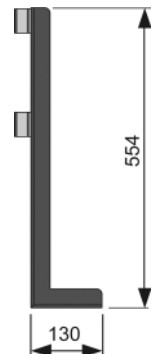

Cod	UL 1	€/buc.
9030017	1 buc.	39