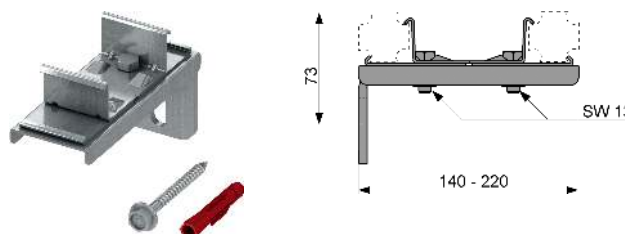

Cod	UL 1	UL 2	UL 3	€/m
9000000	4,5 m	630 m	1890 m	6

Element asamblare de colt TECEprofil

Îmbinare în colț pentru o conexiune solidă, în unghi drept, cu țevile TECEprofil; unitate preasamblată realizată din oțel galvanizat; șurub M 5 (SW 3) și arc de compresie.

Cod	UL 1	UL 2	UL 3	€/buc.
9010002	1 buc.	240 buc.	5400 buc.	1,6

Element simplu de asamblare si fixare TECEprofil

Colțar de fixare pentru prindere de structură a țevilor TECEprofil. Unitate preasamblată din oțel galvanizat, incl. materiale de montaj.

Opțional: Set de izolare fonică TECEprofil pentru colțarul de fixare 9021019

Cod	UL 1	UL 2	UL 3	€/buc.
9030002	1 buc.	60 buc.	240 buc.	6

Element dublu de asamblare si fixare TECEprofil

Îmbinare dublă pentru prinderea simultană a două țevi TECEprofil la structură. Pentru adâncimi ale structurilor de susținere de 140-220 mm. Unitate preasamblată din oțel galvanizat, incl. materiale de montaj.

Opțional: Set de izolare fonică TECEprofil pentru colțarul de fixare 9021019

Cod	UL 1	UL 2	UL 3	€/buc.
9030011	1 buc.	15 buc.	60 buc.	9

Element dublu de asamblare și fixare TECEprofil, versiune lungă

Îmbinare dublă pentru prinderea simultană a două țevi TECEprofil la perete. Pentru adâncimi ale structurii portante între 220-300 mm. Unitate preasamblată din oțel galvanizat, incl. materiale de montaj.