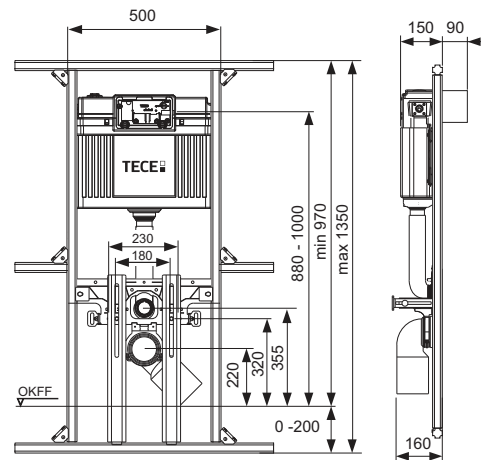

Compus din:

Rezervor Uni pentru acționare frontală:

- Rezervor de siguranță realizat din plastic rezistent la impact
- Rezervor complet preasamblat și sigilat
- Conexiunea rezervorului cu filet interior de 1/2"
- Volum rezervor 10 litri; volum de spălare standard presetat de 6 litri, un volum de spălare de 4,5/7,5/9 litri poate fi setat în orice moment; volum de spălare parțial de 3 litri cu sistem cu acționare dublă. Volumul rămas poate fi folosit pentru o spălare ulterioară imediată.
- Izolat împotriva condensului
- Pentru clapetele de acționare TECE și mânerul pentru acționare WC
- Se poate seta ca rezervor pentru acționare simplă sau dublă, în funcție de clapeta de acționare utilizată
- Certificare în conformitate cu DIN EN 14055
- Grupa acustică 1 în conformitate cu DIN 4109
- Supapă de umplere hidraulică silențioasă

Unitate compusă din:

- Traverse de 180 sau 230 mm pentru montajul vasului WC.
- Două șuruburi de fixare și piulițe M 12
- Doi suporturi pentru prinderea de pardoseală pardoseala reglabile între 0-200 mm
- Cot scurgere DN 90 incl. adaptor de îmbinare DN 90/100 produs din PP
- Adaptor de îmbinare adecvat de asemenea pentru instalarea orizontală
- Set de conectare DN 90, inclusiv capace de protecție pentru șuruburile de prindere.

Vă rugăm să comandați separat:

- Clapetă de acționare pentru WC (consultați clapetele de acționare)
- Ușă de vizitare pentru tabletele dezinfectante

Cod		UL 1	UL 2	UL 3	€/buc.
9041006	SALE	1 buc.	10 buc.	60 buc.	255