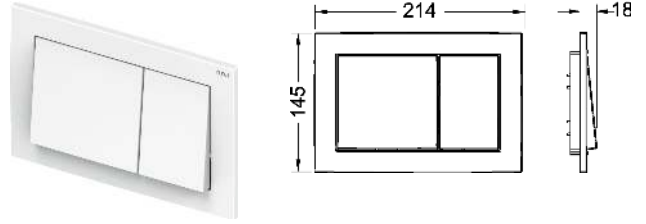

## Clapete de acționare pentru WC – TECEbase

### Clapetă de acționare pentru WC TECEbase cu sistem cu acționare dublă

Clapetă de acționare pentru rezervoare TECE, pentru acționare frontală sau din partea de sus. Clapetă de acționare de plastic, incluzând tije de acționare și materiale de montaj. Compatibile cu ușa de vizitare pentru tablete dezinfectante.

Dimensiuni (L x Î x A): 214 x 145 x 18 mm

Culoare	Mostre de expunere	Cod	UL 1	UL 2	€/buc.
Alb	—	9240700	1 buc.	10 buc.	17
Crom lucios	—	9240701	1 buc.	10 buc.	42
Crom mat	—	9240702	1 buc.	10 buc.	36