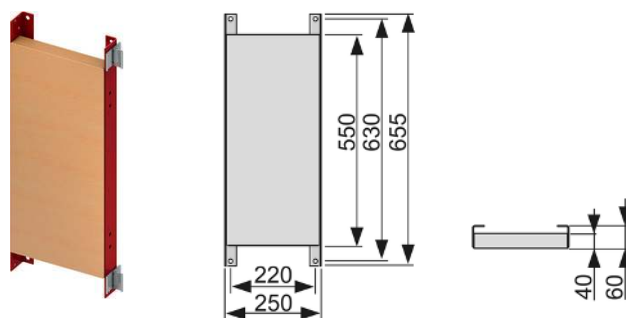

арт.	К 1	К 2	€/шт.
9380300	1 шт.	20 шт.	14,60

Настенное крепление TECEprofil 45°

Крепление модуля на устойчивой стене в углу.

арт.	К 1	К 2	€/шт.
9380301	1 шт.	20 шт.	17,70

Монтажная панель TECEprofil для поручней и опорных систем

Для надежного крепления опорных рукояток и опорных систем в опорных конструкциях TECEprofil или в каркасной стене с профилем UA.

Комплект поставки блока в сборе:

- Монтажная панель для резьбового крепления к универсальному модулю TECEprofil из водонепроницаемой клееной фанеры в соответствии с DIN 68705
- Два мульти-зажима для крепления на опорной конструкции TECEprofil

арт.	К 1	€/шт.
9042003	1 шт.	82,00

Крепление модуля с регулировкой по глубине TECEprofil

Для крепления модулей на массивной несущей стене, межцентровое расстояние 150-240 мм.

Комплект поставки:

- Два крепления модуля с регулировкой по глубине
- Крепежные элементы