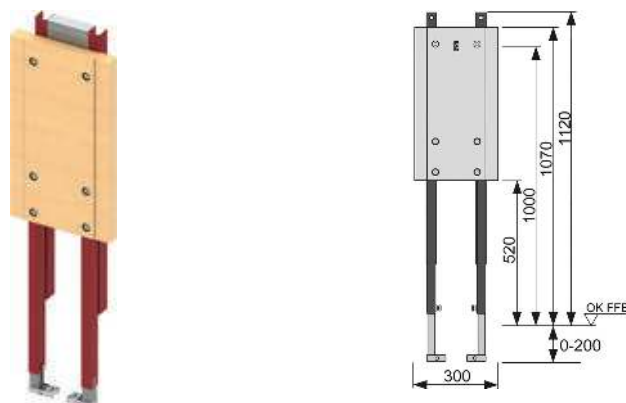

Модуль TECEprofil для поручней и опорных систем

Для монтажа в каркасных стенах с профилем UA или в качестве элемента монтажа перед стеной.

Комплектация блока в сборе:

- Независимая монтажная рама, порошковое покрытие
- Водонепроницаемая панель из многослойной проклеенной фанеры
- Крепежные элементы для крепления на стене с профилем

Дополнительно приобретается:

- Крепление модуля 9380000 с регулировкой по глубине для монтажа перед стеной

арт.	К 1	К 2	€/шт.
9360000	1 шт.	10 шт.	143,00

Настенное крепление TECEprofil

Крепление отдельного модуля для фиксации на устойчивой стене.

Для надежного крепления опорных рукояток и опорных систем в опорных конструкциях TECEprofil или в каркасной стене с профилем UA.

Комплект поставки блока в сборе:

- Монтажная панель для резьбового крепления к универсальному модулю TECEprofil из водонепроницаемой клееной фанеры в соответствии с DIN 68705
- Два мульти-зажима для крепления на опорной конструкции TECEprofil

арт.	К 1	€/шт.
9042003	1 шт.	82,00

Крепление модуля с регулировкой по глубине TECEprofil

Для крепления модулей на массивной несущей стене, межцентровое расстояние 150-240 мм.

Комплект поставки:

- Два крепления модуля с регулировкой по глубине
- Крепежные элементы