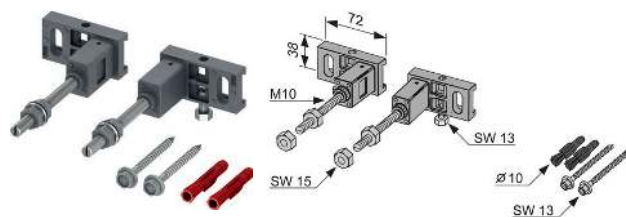

арт.	К 1	К 2	€/шт.
9380300	1 шт.	20 шт.	14,60

Настенное крепление TECEprofil 45°

Крепление модуля на устойчивой стене в углу.

арт.	К 1	К 2	€/шт.
9380301	1 шт.	20 шт.	17,70

Монтажная панель TECEprofil для поручней и опорных систем

Для надежного крепления опорных рукояток и опорных систем в опорных конструкциях TECEprofil или в каркасной стене с профилем UA.

Комплект поставки блока в сборе:

- Монтажная панель для резьбового крепления к универсальному модулю TECEprofil из водонепроницаемой клееной фанеры в соответствии с DIN 68705
- Два мульти-зажима для крепления на опорной конструкции TECEprofil

арт.	К 1	€/шт.
9042003	1 шт.	82,00

Крепление модуля с регулировкой по глубине TECEprofil

Для крепления модулей на массивной несущей стене, межцентровое расстояние 150-240 мм.

Комплект поставки:

- Два крепления модуля с регулировкой по глубине
- Крепежные элементы

арт.	К 1	К 2	К 3	€/шт.
9380000	1 шт.	10 шт.	60 шт.	25,60

Застенные модули

TECEprofil – Принадлежности

Телескопическое крепление TECEprofil для ниш

Монтажный комплект для установки модулей TECEprofil в нишах шириной 680–1130 мм. Совместим со всеми модулями TECEprofil.