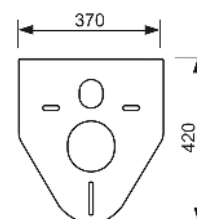

Звукоизоляционный комплект TECEprofil для унитазов и биде

Для звукоизоляции между унитазом или биде и слоем плитки.

арт.	К 1	К 2	К 3	€/шт.
9200010	1 шт.	10 шт.	60 шт.	4,00