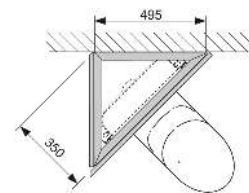

Крепление модуля TECEprofil для настенного углового монтажа

Для крепления модулей TECEprofil на массивной или облегченной стене под углом 45°. К стене требуется крепить только одну сторону.

Комплектация блока в сборе:

- Монтажная балка с оцинкованной поверхностью, регулировка высоты для адаптации к рисунку плитки
- Легкий оцинкованный настенный профиль для крепления панелей
- Крепежные элементы для монтажа на стене