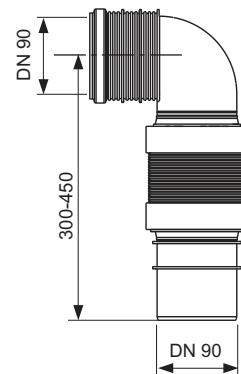

TECEprofil – Принадлежности

Гофрированный соединительный отвод унитаза TECEprofil DN 90

Гофрированный фановый отвод DN 90, материал соединительного элемента PE-HD (сварной).

арт.	К 1	€/шт.
9820317	1 шт.	51,00