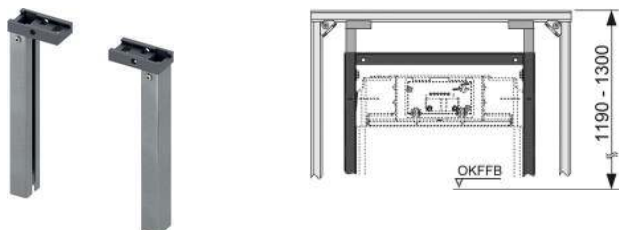

Телескопическое крепление TECEprofil для модулей

Для удлинения боковых установочных элементов модуля и для крепления в систему стального профиля TECE.

Комплект поставки:

- Два крепления модуля с регулировкой высоты
- Крепежные элементы для крепления на профиле TECEprofil

арт.	К 1	К 2	€/шт.
9380001	1 шт.	5 шт.	24,30