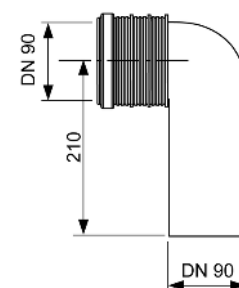

Отвод для унитаза TECEprofil 90° – DN 90/90

Для подсоединения модуля унитаза к сливному патрубку DN 90, три значения глубины.

Тип	арт.	К 1	€/шт.
PP	9820134	1 шт.	16,70

Застенные модули