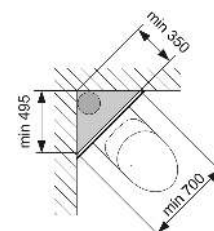

Крепление модуля TECEprofil для произвольного углового монтажа

Для углового крепления модулей TECEprofil под произвольным углом. Компактный угловой монтаж, включая монтаж сливных, вентиляционных или подводящих труб за модулем, как опция со всеми модулями.

Комплект поставки:

- Два настенных крепления для углового монтажа, регулируемый соединительный уголок
- Крепежные элементы для монтажа перед стеной