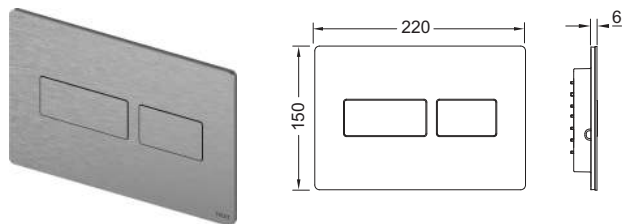

Clapetă de acționare pentru WC TECEsolid cu sistem cu acționare dublă

Clapetă de acționare pentru rezervoare TECE, pentru acționare frontală sau din partea de sus. Clapetă de acționare extraplată din oțel inoxidabil, cu inserții de cauciuc pe butoanele de acționare, inclusiv tijele de acționare și materialele de montaj. Clapetă de acționare ce poate fi securizată cu șuruburi ascunse. Compatibilă cu ușa de vizitare pentru tablete dezinfectante.

Dimensiuni (L x h x l): 220 x 150 x 6 mm

Notă:

asigurați o grosime minimă a finisajului peretelui de 26 mm în construcție din zidărie!

Culoare	Cod	Lei/buc.
Alb lucios	9240432	2900
Alb mat	9240433	2900
Oțel inoxidabil mat	9240430	2600
Crom lucios	9240431	2900