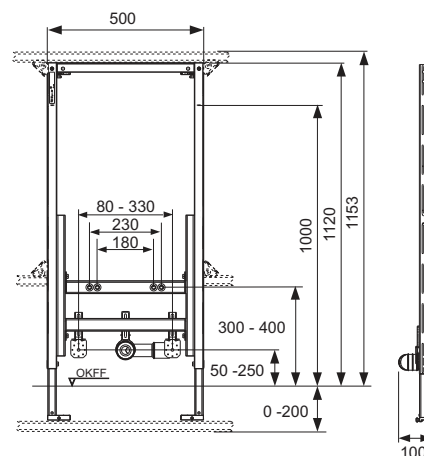

## Modul pentru bideu TECEprofil pentru bideu suspendat, înălțime de instalare 1120 mm

Pentru montaj în structuri din profile TECEprofil sau pentru instalare în structură portantă metalică sau din lemn ca modul frontal sau de colț.

Unitate complet preasamblată, constând din:

- Ramă de montaj autoportantă, vopsită în câmp electrostatic și doi suportți pentru fixarea pe pardoseală reglabili între 0-200 mm
- Două șuruburi și piulițe de fixare M 12
- Conexiune de scurgere reglabilă pe înălțime
- Cot de scurgere DN 40/50 cu manșon din cauciuc, diametru nominal 30/50 (acționează și ca garnitură de etanșare), incl dop de protecție

### Vă rugăm să comandați separat:

- Coturi cu talpă TECEflex 16 x 1/2", TECE 1/2" x 1/2", TECElogo 16 x 1/2" sau conexiune universală TECElogo 20 x 1/2"
- Sistem de fixare pentru structură portantă, de colț sau structuri din lemn