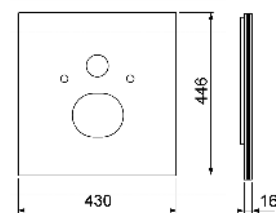

Dimensiunile (Î x L x A): 446 x 430 x 16 mm

Dimensiunile (Î x L x A): 446 x 430 x 16 mm

Culoare	Mostre de expunere	Cod	UL 1	UL 2	€/buc.
Sticlă albă	Da	9650100	1 buc.	20 buc.	177
Sticlă neagră	Da	9650105	1 buc.	20 buc.	210

Informații privind mostrele pot fi găsite în secțiunea „Mostre de expunere”.

Pentru montajul unui vas WC cu bideu TOTO, vă rugăm să utilizați setul de conectare (9660001).

Dimensiunile (Î x L x A): 446 x 430 x 16 mm

Culoare	Mostre de expunere	Cod	UL 1	UL 2	€/buc.
Sticlă albă	—	9650101	1 buc.	20 buc.	264
Sticlă neagră	—	9650106	1 buc.	20 buc.	304

Dimensiunile (Î x L x A): 446 x 430 x 16 mm

Culoare	Mostre de expunere	Cod	UL 1	UL 2	€/buc.
Sticlă albă	—	9650103	1 buc.	20 buc.	254
Sticlă neagră	—	9650107	1 buc.	20 buc.	304

**Placă frontală inferioară din sticlă TECElux pentru vas WC cu bideu (Aqua-clean Sela etc.)**