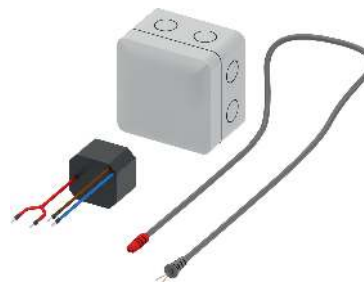

Cod	UL 1	€/buc.
9660002	1 buc.	130