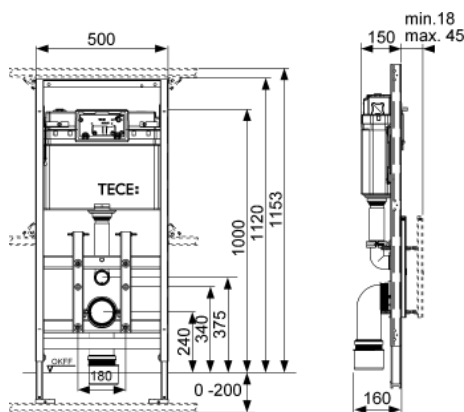

Modulul:

- Cadru de montaj cu auto-susținere vopsit în câmp electrostatic.
- Sistem de susținere reglabil în adâncime pentru placa superioară din sticlă și placa inferioară din sticlă
- Două picioare reglabile în înălțime între 0-200 mm, pentru prinderea pe podea
- Două șuruburi M 12 și piulițele aferente
- Sistem de prindere pentru vasul ceramic cu distanța de prindere de 180 mm
- Racord flexibil de scurgere pentru WC, cu cot DN 90, materialul piesei de conexiune PE-HD (ce poate fi sudat), incl. adaptor DN 90/100 produs din PP
- Set de conexiune DN 90 pentru WC, inclusiv dopuri de protecție
- Placă de protecție la montaj din polistiren
- Adecvat pentru grosimi ale acoperirii de până la 45 mm
- Dimensiunile (Î x L x A): 1120 x 500 x 160 mm

Vă rugăm să comandați separat:

- Placa superioară din sticlă cu unitate de acționare.
- Placa inferioară din sticlă cu accesoriile de montaj.
- Sistem de fixare pentru montajul în fața unui perete solid, în structuri portante, de colț sau structuri din lemn.

Accesoriiile opționale:

Set de montaj pentru extragerea mirosului TECElux "ceramic-Air" (9660000), numai împreună cu placa superioară din sticlă sen-Touch cu unitate de acționare.

Cod

	UL 1	UL 2	UL 3	€/buc.
9600100	1 buc.	6 buc.	12 buc.	413