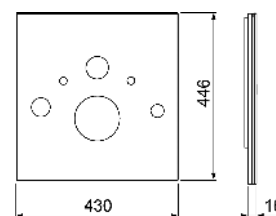

Culoare	Mostre de expunere	Cod	UL 1	UL 2	€/buc.
Sticlă albă	—	9650101	1 buc.	20 buc.	264
Sticlă neagră	—	9650106	1 buc.	20 buc.	304