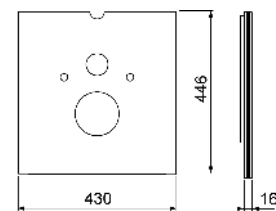

Culoare	Mostre de expunere	Cod	UL 1	UL 2	€/buc.
Sticlă albă	Da	9650102	1 buc.	20 buc.	254

Informații privind mostrele pot fi găsite în secțiunea „Mostre de expunere”.