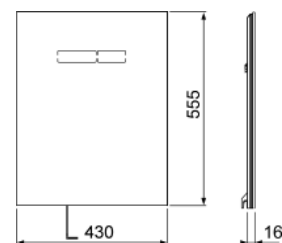

Notă:

Nu este compatibilă cu TOTO Washlet RX și SX.

Culoare	Mostre de expunere	Cod	UL 1	UL 2	€/buc.
Sticlă albă	Da	9650002	1 buc.	10 buc.	892
Sticlă neagră	Da	9650003	1 buc.	10 buc.	1017

Informații privind mostrele pot fi găsite în secțiunea „Mostre de expunere”.