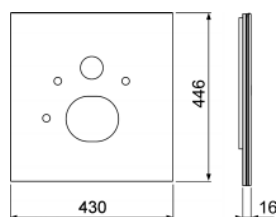

Dimensiunile (Î x L x A): 446 x 430 x 16 mm

Dimensiunile (Î x L x A): 446 x 430 x 16 mm

Culoare	Mostre de expunere	Cod	UL 1	UL 2	€/buc.
Sticlă albă	Da	9650100	1 buc.	20 buc.	177
Sticlă neagră	Da	9650105	1 buc.	20 buc.	210

Informații privind mostrele pot fi găsite în secțiunea „Mostre de expunere”.

Dimensiunile (Î x L x A): 446 x 430 x 16 mm

Culoare	Mostre de expunere	Cod	UL 1	UL 2	€/buc.
Sticlă albă	—	9650103	1 buc.	20 buc.	254
Sticlă neagră	—	9650107	1 buc.	20 buc.	304

**Placă frontală inferioară din sticlă TECElux pentru vas WC cu bideu (Aqua-clean Sela etc.)**

Dimensiuni (Î x L x A): 446 x 430 x 16 mm

Culoare	Mostre de expunere	Cod	UL 1	UL 2	€/buc.
Sticlă albă	—	9650104	1 buc.	20 buc.	252
Sticlă neagră	—	9650108	1 buc.	20 buc.	229

**Placă frontală inferioară din sticlă TECElux pentru capac de WC cu funcție de bideu**