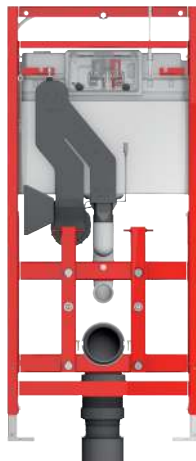

TECElux 400
Cod: 9600400