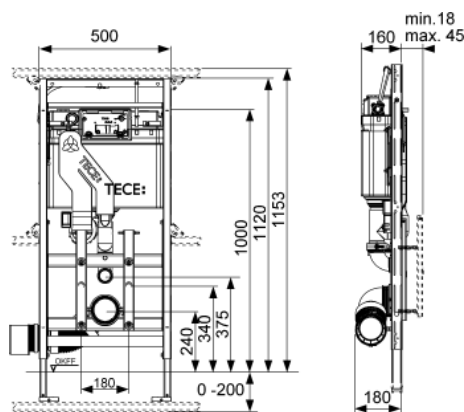

Sistem de extragere a mirosului cu un nivel redus de zgomot „ceramic-Air“ cu cartuș filtrant.

Notă:

Instalarea sistemului de extragere a mirosurilor Ceramic-Air este posibilă pentru toate vasele ceramice uzuale. Cu toate acestea, apa de spălare poate să rămână în țeava de spălare în anumite vase ceramice cu o poziție de șezut mai înaltă sau o margine mai înaltă și este posibil ca partea ceramică să se umple parțial sau total. „Manualul tehnic“ actual vă oferă o imagine de ansamblu a vaselor ceramice afectate în care nu este posibilă montarea opțiunii de extragere a mirosului.

Vă rugăm să comandați separat:

- Placa superioară din sticlă cu acționare electronică sen-Touch
- Placa inferioară din sticlă cu accesoriile de montaj.
- Elemente de montaj pentru instalarea în structura portantă, de colț sau în structură din lemn

Cod	UL 1	UL 2	UL 3	€/buc.
9600400	1 buc.	6 buc.	12 buc.	867