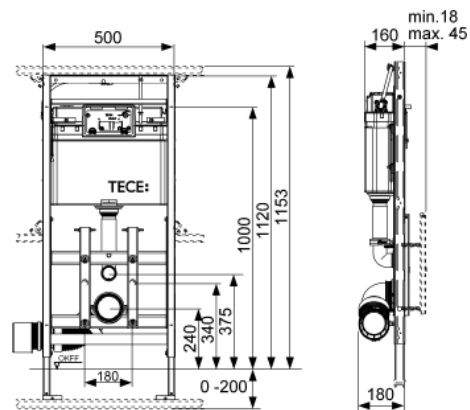

Modulul:

- Cadru de montaj cu auto-susținere vopsit în câmp electrostatic.
- Sistem de susținere reglabil în adâncime pentru placa superioară din sticlă și placa inferioară din sticlă, incluzând o opțiune de reglare ulterioară în înălțime
- Două picioare reglabile în înălțime între 0-200 mm, pentru prinderea pe podea
- Două șuruburi M 12 și piulițele aferente
- Sistem de prindere pentru vasul ceramic cu distanța de prindere de 180 mm
- Racord flexibil de scurgere pentru WC, cu cot DN 90, materialul piesei de conexiune PE-HD (ce poate fi sudat), incl. adaptor DN 90/100 produs din PP
- Set de conexiune DN 90 pentru WC, inclusiv dopuri de protecție
- Placă de protecție la montaj din polistiren
- Adekvat pentru grosimi ale acoperirii de până la 45 mm
- Dimensiunile (Î x L x A): 1120 x 500 x 180 mm

Vă rugăm să comandați separat:

- Placa superioară din sticlă cu unitate de acționare.
- Placa inferioară din sticlă cu accesoriile de montaj.
- Sistem de fixare pentru montajul în fața unui perete solid, în structuri portante, de colț sau structuri din lemn.

Accesoriiile opționale:

Set de montaj pentru extragerea mirosului TECElux "ceramic-Air" (9660000), numai împreună cu placa superioară din sticlă sen-Touch cu unitate de acționare.

Cod

	UL 1	UL 2	UL 3	€/buc.
9600200	1 buc.	6 buc.	12 buc.	588