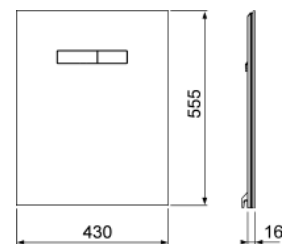

Instalare doar împreună cu placa frontală din sticlă inferioară.

Dimensiuni (Î x l x a): 555 x 430 x 16 mm

Culoare	Mostre de expunere	Cod	UL 1	UL 2	€/buc.
Sticlă albă, butoane albe	Da	9650000	1 buc.	20 buc.	334
Sticlă albă, butoane crom lucios	Da	9650001	1 buc.	20 buc.	378
Sticlă neagră, butoane negre	—	9650005	1 buc.	20 buc.	372
Sticlă neagră, butoane crom lucios	Da	9650004	1 buc.	20 buc.	418

Dimensiunile (Î x L x A): 446 x 430 x 16 mm