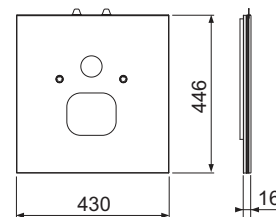

TECElux – Plăci de sticlă

Placă frontală inferioară din sticlă TECElux pentru TECEone

Placă frontală inferioară de sticlă pentru combinația cu vasul WC TECEone cu funcție de bideu, incluzând un set de izolare fonică și furtunuri ranforsate pentru conexiune la apă caldă și rece la robinetei colțar convenționali.

Dimensiunile (Î x L x A): 446 x 430 x 16 mm

Notă:

Pentru utilizarea în combinație cu robinetei colțar montați la locație.

Culoare	Mostre de expunere	Cod	UL 1	UL 2	€/buc.
Sticlă albă	—	9650109	1 buc.	20 buc.	199
Sticlă neagră	—	9650110	1 buc.	20 buc.	164

Placă frontală inferioară din sticlă TECElux pentru vas de toaletă standard

Placă frontală inferioară de sticlă pentru combinația cu vas WC standard, cu distanța de montaj de 180 mm, incl. set de izolare fonică.

Dimensiunile (Î x L x A): 446 x 430 x 16 mm