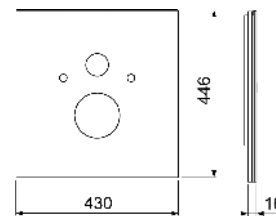

Dimensiunile (Î x L x A): 446 x 430 x 16 mm

Dimensiunile (Î x L x A): 446 x 430 x 16 mm

Culoare	Mostre de expunere	Cod	UL 1	UL 2	€/buc.
Sticlă albă	Da	9650100	1 buc.	20 buc.	177
Sticlă neagră	Da	9650105	1 buc.	20 buc.	210

Informații privind mostrele pot fi găsite în secțiunea „Mostre de expunere”.