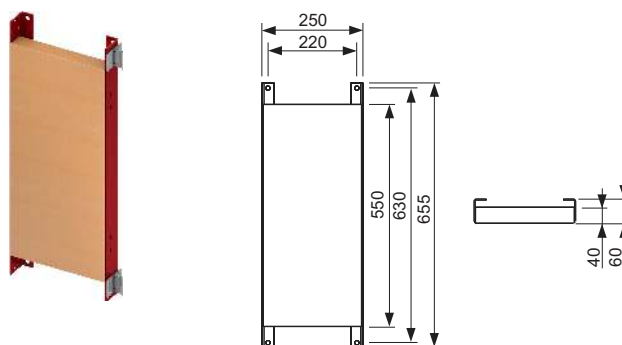

Placă de montaj TECEprofil pentru brațul de susținere de siguranță și sistemele de susținere

Pentru fixarea stabilă a mânelor de susținere și sistemelor de fixare într-o structură de susținere TECEprofil sau într-un perete cu structura din profil UA.

Unitate preasamblată, compusă din:

- Placă din furnir impermeabil la apă pentru atașarea pe un modul universal TECEprofil
- două cleme multifuncționale pentru fixarea structurii de susținere TECEprofil

Cod	UL 1	€/buc.
9042003	1 buc.	90

Sistem de fixare modul TECEprofil reglabil în adâncime cu prindere rapidă

Pentru montajul modulelor pe un perete solid și pe structuri TECEprofil, distanța de fixare de 150-240 mm.

Compus din:

- Două elemente de fixare reglabile în adâncime
- Materiale de montaj