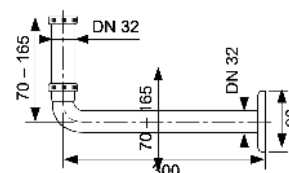

TECEprofil cot de conectare între lavoar și sifon

Cot de scurgere 1 1/4" x DN 32 cu tub de imersie reglabil pe înălțime și placă de acoperire din alamă cromată.

Cod	UL 1	UL 2	€/buc.
9080001	1 buc.	30 buc.	42