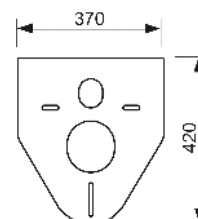

Set de izolare fonică TECEprofil pentru WC și bideu

Pentru izolare fonică între vasul ceramic de WC sau bideu și plăcile ceramice.

Cod	UL 1	UL 2	UL 3	€/buc.
9200010	1 buc.	10 buc.	60 buc.	4