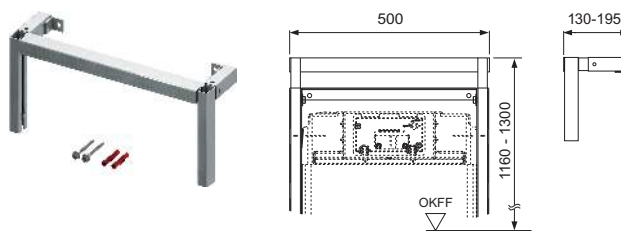

**Sistem de fixare TECEprofil pentru pereți solizi**

Sistem de fixare a modulului în fața unui perete solid. Pentru susținerea unor înălțimi ale structurilor de 145-175 mm.

Compus din:

- Două șuruburi de fixare cu dibluri
- Patru piulițe cu flanșă

Pentru extinderea barelor laterale ale modulului și fixarea de o bară orizontală TECEprofil.

Compus din:

- Două elemente de fixare reglabile pe înălțime
- Material de montaj pentru fixarea pe tubul TECEprofil

Cod	UL 1	UL 2	€/buc.
9380001	1 buc.	5 buc.	27

Sistem de fixare TECEprofil reglabil pe înălțime, pentru asamblare individuală

Pentru montajul modulelor TECEprofil pe un perete solid sau construcții ușoare. Permite reglajul în adâncime și înălțime.

Unitate complet preasamblată, compusă din:

- Traversă de montaj galvanizată
- Două elemente de fixare pe perete, reglabile în înălțime, pentru ajustarea la modelul plăcilor ceramice
- Materiale de montaj pentru prinderea de perete