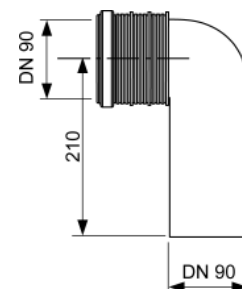

Cot de conectare toaletă TECEprofil de 90° – DN 90/90

Pentru conectarea unui modul de WC la o țevă de scurgere DN 90, trei adâncimi reglabile.

Tip	Cod	UL 1	UL 2	€/buc.
PE-HD	9980067	1 buc.	-	15
PE-HD	9820315	1 buc.	10 buc.	15
PP	9820134	1 buc.	-	18