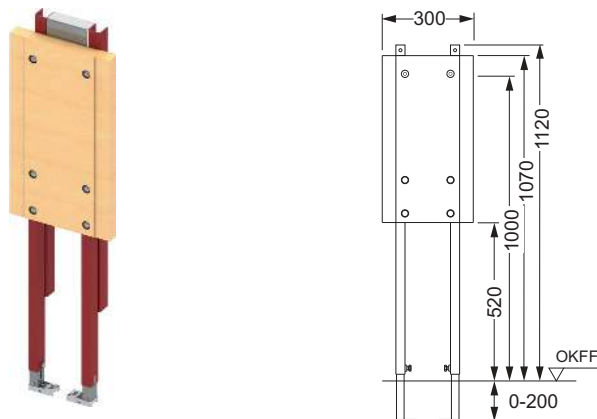

TECEprofil – Accesorii

Modul TECEprofil pentru brațul de susținere de siguranță și sistemele de susținere

Pentru instalarea în pereți cu structuri din profile UA sau în fața zidului.

Unitate complet preasamblată, compusă din:

- Ramă de montaj autoportantă, vopsită în câmp electrostatic
- panou din furnir impermeabil la apă
- Materiale de montaj pentru fixarea pe un perete cu profil UA

Vă rugăm să comandați separat:

- Sistem de fixare reglabil în adâncime pentru montajul în fața unui perete solid.

Unitate preasamblată, compusă din:

- Placă din furnir impermeabil la apă pentru atașarea pe un modul universal TECEprofil
- două cleme multifuncționale pentru fixarea structurii de susținere TECEprofil

**Sistem de fixare TECEprofil pentru pereți solizi**

Sistem de fixare a modulului în fața unui perete solid. Pentru susținerea unor înălțimi ale structurilor de 145-175 mm.

Compus din:

- Două șuruburi de fixare cu dibluri
- Patru piulițe cu flanșă