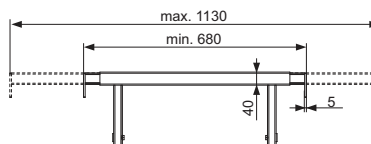

Sistem de fixare cu prindere laterală TECEprofil pentru nișe

Înălțător sifon pentru modulele TECEprofil, pentru asamblarea și conectarea în nișe de 680–1130 mm, inclusiv materiale de montaj.

Notă:

Acționarea de sus nu este posibilă atunci când este utilizat în combinație cu modulele de WC cu o înălțime de instalare de 820/980 mm.

Cod	UL 1	€/buc.
9380013	1 buc.	72