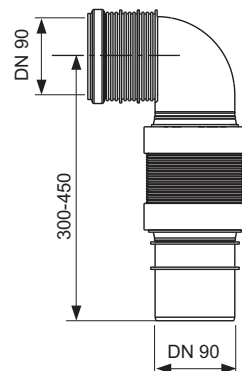

Cot cu racord flexibil flexibil de conectare toaletă TECEprofil DN 90

Cot flexibil de scurgere DN 90, piesă de conectare PE-HD (sudabil).

Cod	UL 1	€/buc.
9820317	1 buc.	57

Module sanitare