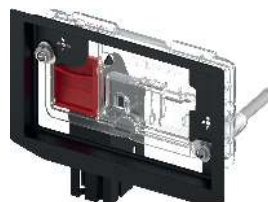

Ușă de vizitare TECE pentru tablete dezinfectante

Pentru introducerea tabletelor dezinfectante în rezervorul standard TECE (adâncime de instalare de 13 cm). În combinație cu toate clapetele de acționare TECE sau cu o placă frontală din sticlă cu unitate de acționare TECElux, pentru instalare frontală. Adecvat pentru montaj încadrat. Pot fi adaptate toate clapetele de acționare TECE.

În construcție din zidărie, se va utiliza pentru grosimi ale zidului de minim 16 mm. Grosime maximă a construcției din zidărie: Construcție în sistem uscat 60 mm, Construcție din zidărie de 75 mm.

Atenție:

Tabletele dezinfectante utilizate nu trebuie să conțină clor sau alte substanțe oxidante. Nota: Pentru montajul cu rezervorul TECEbase va rugăm să comandați separat dibluri de prindere, cod produs 9820019.