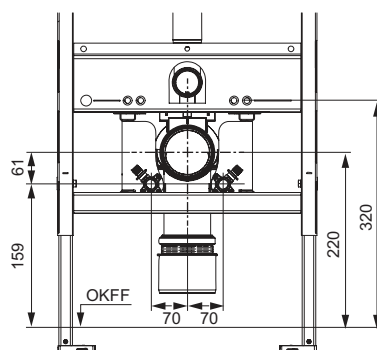

Cod	UL 1	€/buc.
9880046	1 buc.	35