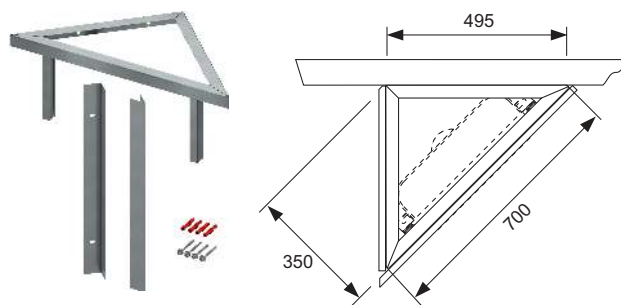

Element de fixare TECEprofil pentru instalarea pe colț

Pentru montajul modulelor TECEprofil de un perete solid sau ușor la un unghi de 45°. Numai o latură trebuie să fie prinsă în șuruburi pe perete.

Unitate complet preasamblată, compusă din:

- Traversă de asamblare galvanizată, reglabilă pe înălțime, pentru adaptare la modelul plăcilor ceramice
- Profil galvanizat ușor pentru montajul panoului frontal
- Material de montaj

Cod	UL 1	€/buc.
9380004	1 buc.	80

Element de fixare modul TECEprofil pentru instalarea variabilă pe colț

Pentru montajul de colț al modulelor TECEprofil. Ansamblu de colț pentru economie de spațiu în colțuri, de exemplu montarea de țevi de scurgere, de țevi de aerisire sau de țevi de alimentare în spatele modulului. Se poate monta la toate modulele.

Compus din:

- Două accesorii de perete pentru montarea pe colț, cu unghi variabil
- Material de montaj pentru prinderea de perete