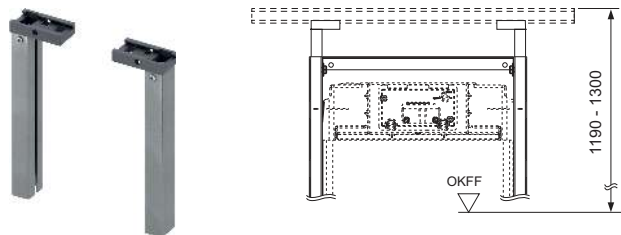

**Sistem de fixare TECEprofil pentru pereți solizi**

Sistem de fixare a modulului în fața unui perete solid. Pentru susținerea unor înălțimi ale structurilor de 145-175 mm.

Compus din:

- Două șuruburi de fixare cu dibluri
- Patru piulițe cu flanșă

Notă:

Acționarea de sus nu este posibilă atunci când este utilizat în combinație cu modulele de WC cu o înălțime de instalare de 820/980 mm.

Cod	UL 1	€/buc.
9380013	1 buc.	72

TECEprofil – Accesorii

Element de fixare telescopic TECEprofil pentru module

Pentru extinderea barelor laterale ale modulului și fixarea de o bară orizontală TECEprofil.

Compus din:

- Două elemente de fixare reglabile pe înălțime
- Material de montaj pentru fixarea pe tubul TECEprofil

Unitate complet preasamblată, compusă din:

- Traversă de montaj galvanizată
- Două elemente de fixare pe perete, reglabile în înălțime, pentru ajustarea la modelul plăcilor ceramice
- Materiale de montaj pentru prinderea de perete