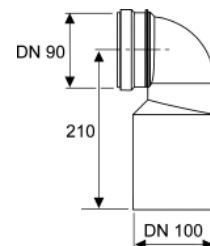

Cot de conectare toaletă TECEprofil 90° – DN 90/100

Pentru conectarea unui modul de WC la o țevă de scurgere DN 100, material PE-HD (ce poate fi sudat).

Cod	UL 1	€/buc.
9820069	1 buc.	15