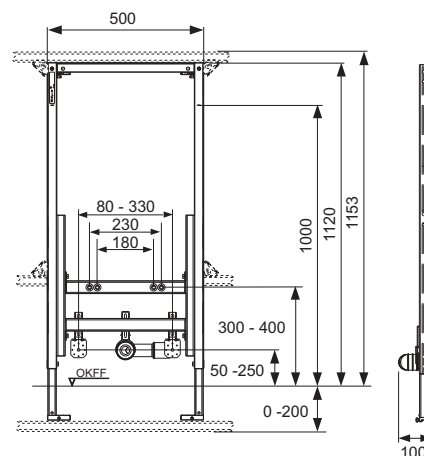

TECEprofil – Module pentru bideu

Modul pentru bideu TECEprofil pentru bideu suspendat, înălțime de instalare 1120 mm

Pentru montaj în structuri din profile TECEprofil sau pentru instalare în structură portantă metalică sau din lemn ca modul frontal sau de colț.

Unitate complet preasamblată, constând din:

- Ramă de montaj autoportantă, vopsită în câmp electrostatic și doi suportți pentru fixarea pe pardoseală reglabili între 0-200 mm
- Două șuruburi și piulițe de fixare M 12
- Conexiune de scurgere reglabilă pe înălțime
- Cot de scurgere DN 40/50 cu manșon din cauciuc, diametru nominal 30/50 (acționează și ca garnitură de etanșare), incl dop de protecție

Vă rugăm să comandați separat:

- Coturi cu talpă TECEflex 16 x 1/2", TECE 1/2" x 1/2", TECElogo 16 x 1/2" sau conexiune universală TECElogo 20 x 1/2"
- Sistem de fixare pentru structură portantă, de colț sau structuri din lemn

Cod	UL 1	UL 2	UL 3	€/buc.
9330000	1 buc.	10 buc.	60 buc.	164