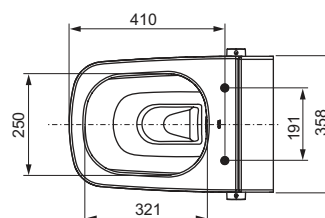

Funcții ale vasului ceramic pentru WC:

- Vas ceramic pentru WC montat suspendat, pentru volum de spălare de 6 și 4,5 litri
- Design compact – adâncime din perete 540 mm, distanța de montaj 180 mm
- Sistem de prindere și conexiuni de apă ascunse
- Vas ceramic fără ramă, cu protecție integrată contra stropirii
- Dispozitiv de fixare preasamblat pentru capacul de WC TECEone
- Material: ceramică, culoare albă
- Design igienic optim al ceramicii, cu un număr redus de colțuri, margini și îmbinări
- În conformitate cu EN 997
- Dimensiuni (L x H x L): 358 x 350 x 540 mm

Pachetul conține:

- Vas ceramic pentru WC inclusiv sistem de prindere ascuns.
- Dispozitiv de fixare preasamblat pentru capacul de WC
- Butoane de control preasamblate
- Furtunuri ranforsate pentru conexiunile de apă la robinetei colțar standard

Se va comanda separat:

- Capac de WC TECEone (cod produs 9700600)

Notă:

Este necesară instalarea la locație a unei conexiuni de apă caldă și apă rece cu robinetei colțar, pentru funcția de duș (vezi seturile de adaptare).

În combinație cu TECElux, este necesară selectarea plăcii frontale de sticlă inferioare (cod produs 9650109 sau 9650110).

Cod	UL 1	UL 2	UL 3	€/buc.
9700200	1 buc.	4 buc.	8 buc.	1.310