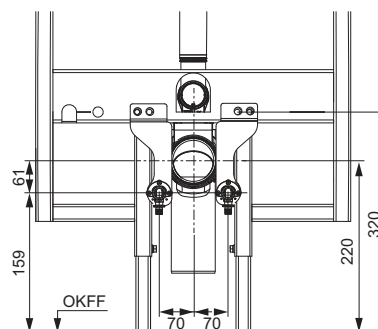

Cod	UL 1	UL 2	UL 3	€/buc.
9880056	1 buc.	10 buc.	60 buc.	44