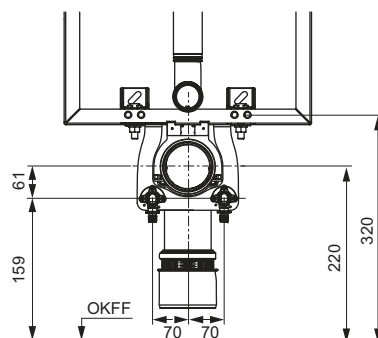

Set de adaptare TECEone pentru montaj in pereți din cărămidă, pentru rezervor cu o adâncime de 13 cm

Set de adaptare izolat fonic pentru echiparea modulelor pentru structuri portante cu adâncimea de instalare minimă de 13 cm pentru TECEone.

Set compus din:

- Plăci de susținere pentru conexiunile țevilor de apă caldă și apă rece
- Elemente de izolare fonică pentru coturi cu talpă
- Șuruburi de prindere pentru coturi cu talpă
- Material de montaj

Cod	UL 1	€/buc.
9880047	1 buc.	23