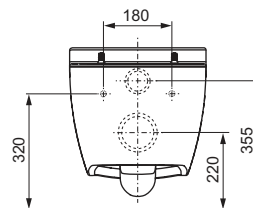

Vas ceramic pentru WC TECEone

Vas ceramic pentru WC, fără ramă, fără funcție de duș, pentru rezervoare încastate în perete.

Funcțiile vasului ceramic pentru WC:

- Vas WC montat suspendat, cu consum redus de apă, pentru volume de spălare de 6 și 4,5 litri
- Vas ceramic pentru WC fără ramă, cu protecție integrată împotriva stropirii
- Formă constructivă compactă – raza 540 mm
- Fixare ascunsă în perete, centre de fixare 180 mm
- Material: Ceramică sanitară albă
- Dispozitiv de fixare preasamblat pentru capacul de WC TECEone
- În conformitate cu EN 997
- Dimensiunile (L x Î x A): 358 x 350 x 540 mm

Pachetul conține:

- Vas ceramic pentru WC inclusiv sistem de prindere ascuns
- Dispozitiv de fixare preasamblat pentru capacul de WC

Vă rugăm să comandați separat:

- Capac de WC TECEone (cod produs 9700600)

Cod	UL 1	UL 2	€/buc.
9700204	1 buc.	6 buc.	410