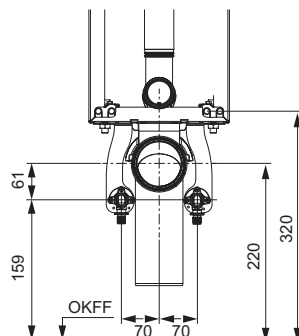

Cod	UL 1	€/buc.
9880048	1 buc.	22