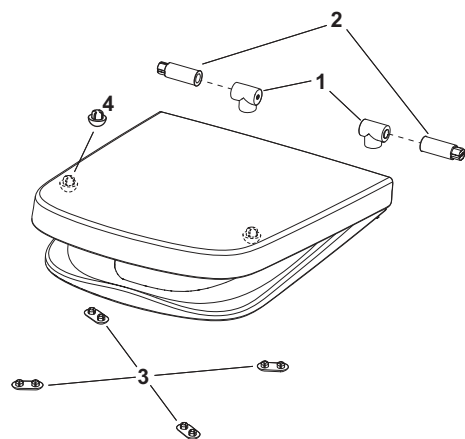

Nr.	Cod	Descriere	UL 1	€/buc.
1	9820367	Set prindere	1 buc.	32
2	9820366	Set amortizoare capac și colac	1 buc.	23
3	9820423	Set distanțiere colac WC (4 bucăți)	1 buc.	6
4	9820465	Tampon susținere capac	1 buc.	4