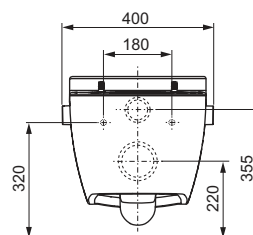

Funcții ale vasului ceramic pentru WC:

- Vas ceramic pentru WC montat suspendat, pentru volum de spălare de 6 și 4,5 litri
- Design compact – adâncime din perete 540 mm, distanța de montaj 180 mm
- Sistem de prindere și conexiuni de apă ascunse
- Vas ceramic fără ramă, cu protecție integrată contra stropirii
- Dispozitiv de fixare preasamblat pentru capacul de WC TECEone
- Material: ceramică, culoare albă
- Design igienic optim al ceramicii, cu un număr redus de colțuri, margini și îmbinări
- În conformitate cu EN 997
- Dimensiuni (L x H x L): 358 x 350 x 540 mm

Pachetul conține:

- Vas ceramic pentru WC inclusiv sistem de prindere ascuns.
- Dispozitiv de fixare preasamblat pentru capacul de WC
- Butoane de control preasamblate
- Furtunuri ranforsate pentru conexiunile de apă la robinetei colțar standard

Se va comanda separat:

- Capac de WC TECEone (cod produs 9700600)

Notă:

Este necesară instalarea la locație a unei conexiuni de apă caldă și apă rece cu robinetei colțar, pentru funcția de duș (vezi seturile de adaptare).

În combinație cu TECElux, este necesară selectarea plăcii frontale de sticlă inferioare (cod produs 9650109 sau 9650110).

Cod	UL 1	UL 2	UL 3	€/buc.
9700200	1 buc.	4 buc.	8 buc.	1.310