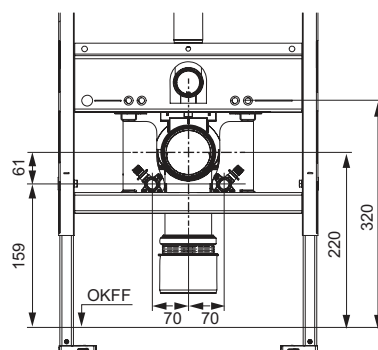

Set de adaptare TECEone pentru structuri portante

Set de adaptare izolat fonic pentru preinstalarea modulelor pentru structuri portante (adâncimea de instalare minimă de 15 cm) pentru TECEone.

Set compus din:

- Plăci de susținere pentru conexiunile țevilor de apă caldă și apă rece
- Elemente de izolare fonică pentru coturi cu talpă
- Șuruburi de prindere pentru coturi cu talpă
- Bolțuri de siguranță pentru plăcile de susținere

Cod	UL 1	€/buc.
9880046	1 buc.	35