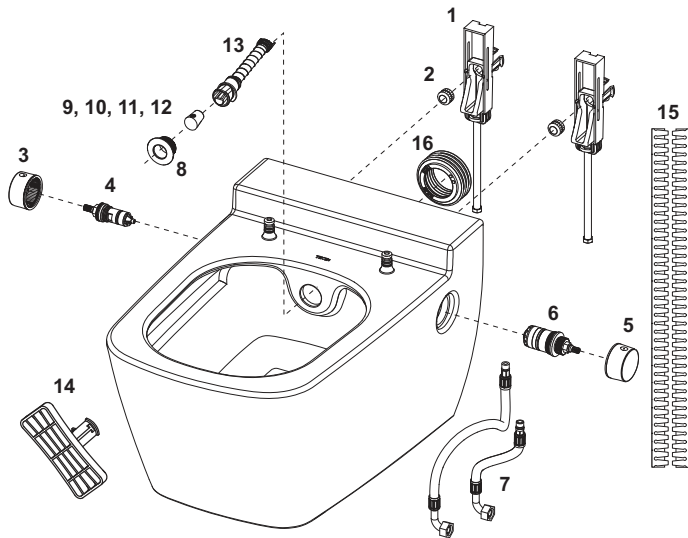

9700200 – Vas ceramic pentru WC TECEone cu funcție de bideu

Nr.	Cod	Descriere	UL 1	€/buc.
1	9820356	Sistem de prindere ascuns	1 buc.	20
2	9820357	Piuliță randalinată (2 x) pentru montaj ascuns	1 buc.	12
3	9820362	Buton de operare volum de apă	1 buc.	19
4	9820469	Cartuș ceramic, inclusiv siguranța EN 1717	1 buc.	58
5	9820361	Buton de operare temperatură	1 buc.	19
6	9820360	Cartuș termostat	1 buc.	55
7	9820471	Furtunuri ranforsate (din 2021)	1 buc.	29
	9820365	Furtunuri ranforsate (până la 2020)	1 buc.	29
8	9820364	Rozetă	1 buc.	21
9	9820403	Capac duză duș (3 x) „standard” 75°	1 buc.	39
10	9820404	Capac duză duș (3 x) „standard” 90°	1 buc.	39
11	9820405	Capac duză duș (3 x) „mediu” 90°	1 buc.	39
12	9820406	Capac duză duș (3 x) „mic” 90°	1 buc.	38
13	9820363	Set complet braț duș	1 buc.	75
14	9820422	Unealtă de demontare braț duș	1 buc.	10
15	9820351	Bandă de izolare fonică	1 buc.	7
16	9820484	Garnitură de etanșare pentru țeava de spălare TECEone	NEW 1 buc.	11