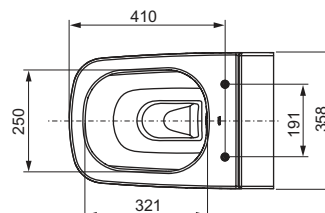

Vas ceramic pentru WC TECEone

Vas ceramic pentru WC, fără ramă, fără funcție de duș, pentru rezervoare încastate în perete.

Funcțiile vasului ceramic pentru WC:

- Vas WC montat suspendat, cu consum redus de apă, pentru volume de spălare de 6 și 4,5 litri
- Vas ceramic pentru WC fără ramă, cu protecție integrată împotriva stropirii
- Formă constructivă compactă – raza 540 mm
- Fixare ascunsă în perete, centre de fixare 180 mm
- Material: Ceramică sanitară albă
- Dispozitiv de fixare preasamblat pentru capacul de WC TECEone
- În conformitate cu EN 997
- Dimensiunile (L x Î x A): 358 x 350 x 540 mm

Pachetul conține:

- Vas ceramic pentru WC inclusiv sistem de prindere ascuns
- Dispozitiv de fixare preasamblat pentru capacul de WC

Vă rugăm să comandați separat:

- Capac de WC TECEone (cod produs 9700600)

Cod	UL 1	UL 2	€/buc.
9700204	1 buc.	6 buc.	410