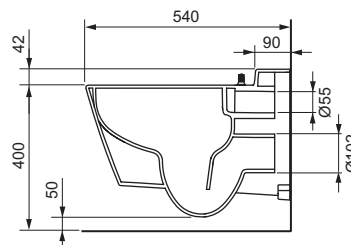

Funcții ale vasului ceramic pentru WC:

- Vas ceramic pentru WC montat suspendat, pentru volum de spălare de 6 și 4,5 litri
- Design compact – adâncime din perete 540 mm, distanța de montaj 180 mm
- Sistem de prindere și conexiuni de apă ascunse
- Vas ceramic fără ramă, cu protecție integrată contra stropirii
- Dispozitiv de fixare preasamblat pentru capacul de WC TECEone
- Material: ceramică, culoare albă
- Design igienic optim al ceramicii, cu un număr redus de colțuri, margini și îmbinări
- În conformitate cu EN 997
- Dimensiuni (L x H x L): 358 x 350 x 540 mm

Vas ceramic pentru WC, fără ramă, fără funcție de duș, pentru rezervoare încastate în perete.

Funcțiile vasului ceramic pentru WC:

- Vas WC montat suspendat, cu consum redus de apă, pentru volume de spălare de 6 și 4,5 litri
- Vas ceramic pentru WC fără ramă, cu protecție integrată împotriva stropirii
- Formă constructivă compactă – raza 540 mm
- Fixare ascunsă în perete, centre de fixare 180 mm
- Material: Ceramică sanitară albă
- Dispozitiv de fixare preasamblat pentru capacul de WC TECEone
- În conformitate cu EN 997
- Dimensiunile (L x Î x A): 358 x 350 x 540 mm

Pachetul conține:

- Vas ceramic pentru WC inclusiv sistem de prindere ascuns
- Dispozitiv de fixare preasamblat pentru capacul de WC

Vă rugăm să comandați separat:

- Capac de WC TECEone (cod produs 9700600)