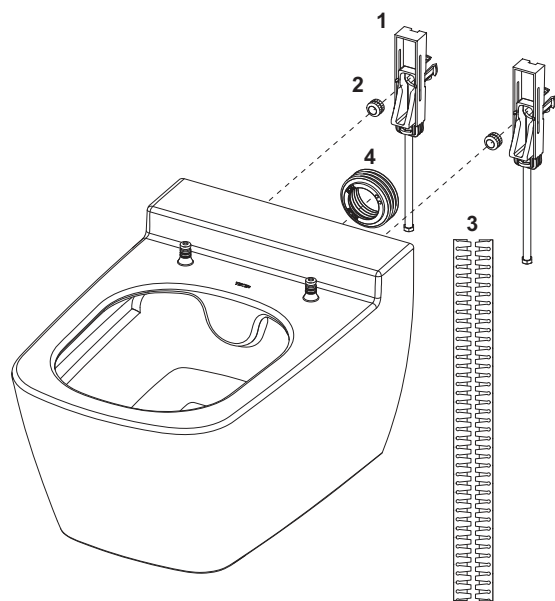

TECEone – Piese de schimb

9700204 – Vas ceramic pentru WC TECEone

Nr.	Cod	Descriere	UL 1	€/buc.
1	9820356	Sistem de prindere ascuns	1 buc.	20
2	9820357	Piuliță randalinată (2 x) pentru montaj ascuns	1 buc.	12
3	9820351	Bandă de izolare fonică	1 buc.	7
4	9820484	Garnitură de etanșare pentru țeava de spălare TECEone	NEW 1 buc.	11

9700600 – TECEone – capac de WC