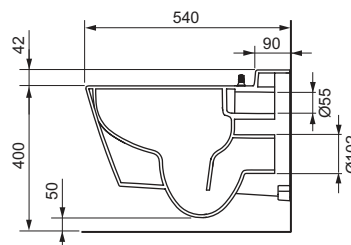

Funcții ale vasului ceramic pentru WC:

- Vas ceramic pentru WC montat suspendat, pentru volum de spălare de 6 și 4,5 litri
- Design compact – adâncime din perete 540 mm, distanța de montaj 180 mm
- Sistem de prindere și conexiuni de apă ascunse
- Vas ceramic fără ramă, cu protecție integrată contra stropirii
- Dispozitiv de fixare preasamblat pentru capacul de WC TECEone
- Material: ceramică, culoare albă
- Design igienic optim al ceramicii, cu un număr redus de colțuri, margini și îmbinări
- În conformitate cu EN 997
- Dimensiuni (L x H x L): 358 x 350 x 540 mm

Pachetul conține:

- Vas ceramic pentru WC inclusiv sistem de prindere ascuns.
- Dispozitiv de fixare preasamblat pentru capacul de WC
- Butoane de control preasamblate
- Furtunuri ranforsate pentru conexiunile de apă la robinetei colțar standard

Se va comanda separat:

- Capac de WC TECEone (cod produs 9700600)

Notă:

Este necesară instalarea la locație a unei conexiuni de apă caldă și apă rece cu robinetei colțar, pentru funcția de duș (vezi seturile de adaptare).

În combinație cu TECElux, este necesară selectarea plăcii frontale de sticlă inferioare (cod produs 9650109 sau 9650110).

Cod	UL 1	UL 2	UL 3	€/buc.
9700200	1 buc.	4 buc.	8 buc.	1.310