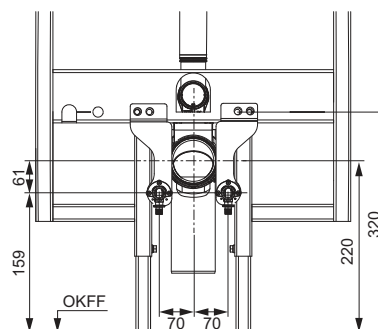

Cod	€/buc.
9880056	42,0