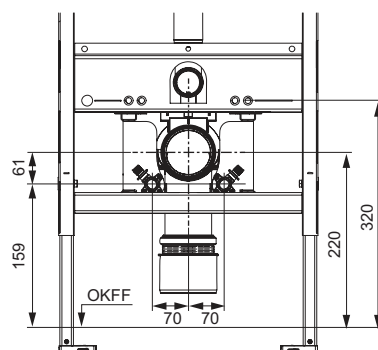

Cod	€/buc.
9880046	34,0