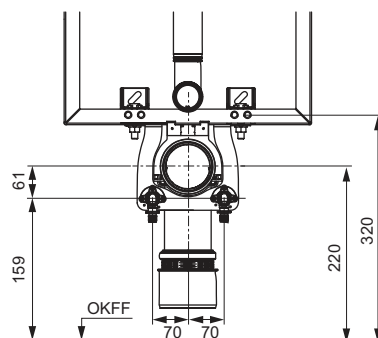

Set de adaptare TECEone pentru montaj in pereți din cărămidă, pentru rezervor cu o adâncime de 13 cm

Set de adaptare izolat fonic pentru echiparea modulelor pentru structuri portante cu adâncimea de instalare minimă de 13 cm pentru TECEone.

Set compus din:

- Plăci de susținere pentru conexiunile țevilor de apă caldă și apă rece
- Elemente de izolare fonică pentru coturi cu talpă
- Șuruburi de prindere pentru coturi cu talpă
- Material de montaj

Cod	€/buc.
9880047	22,0

Set de adaptare TECEone pentru structuri portante

Set de adaptare izolat fonic pentru preinstalarea modulelor pentru structuri portante (adâncimea de instalare minimă de 15 cm) pentru TECEone.

Set compus din:

- Plăci de susținere pentru conexiunile țevilor de apă caldă și apă rece
- Elemente de izolare fonică pentru coturi cu talpă
- Șuruburi de prindere pentru coturi cu talpă
- Bolțuri de siguranță pentru plăcile de susținere