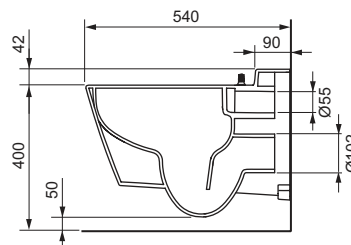

Funcții ale vasului ceramic pentru WC:

- Vas ceramic pentru WC montat suspendat, pentru volum de spălare de 6 și 4,5 litri
- Design compact – adâncime din perete 540 mm, distanța de montaj 180 mm
- Sistem de prindere și conexiuni de apă ascunse
- Vas ceramic fără ramă, cu protecție integrată contra stropirii
- Dispozitiv de fixare preasamblat pentru capacul de WC TECEone
- Material: ceramică, culoare albă
- Design igienic optim al ceramicii, cu un număr redus de colțuri, margini și îmbinări
- În conformitate cu DIN EN 997
- Dimensiuni (L x H x L): 358 x 350 x 540 mm

Funcțiile vasului ceramic pentru WC:

- Vas WC montat suspendat, cu consum redus de apă, pentru volume de spălare de 6 și 4,5 litri
- Vas ceramic pentru WC fără ramă, cu protecție integrată împotriva stropirii
- Formă constructivă compactă – raza 540 mm
- Fixare ascunsă în perete, centre de fixare 180 mm
- Material: Ceramică sanitară albă
- Dispozitiv de fixare preasamblat pentru capacul de WC TECEone
- În conformitate cu DIN EN 997
- Dimensiunile (L x Î x A): 358 x 350 x 540 mm

Pachetul conține:

- Vas ceramic pentru WC inclusiv sistem de prindere ascuns
- Dispozitiv de fixare preasamblat pentru capacul de WC

Vă rugăm să comandați separat:

- Capac de WC TECEone (cod produs 9700600)