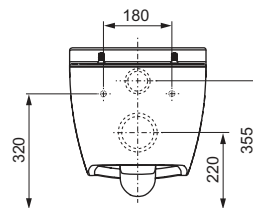

Vas ceramic pentru WC TECEone

NEW

Vas ceramic pentru WC, fără ramă, fără funcție de duș, pentru rezervoare încastrate în perete.

Funcțiile vasului ceramic pentru WC:

- Vas WC montat suspendat, cu consum redus de apă, pentru volume de spălare de 6 și 4,5 litri
- Vas ceramic pentru WC fără ramă, cu protecție integrată împotriva stropirii
- Formă constructivă compactă – raza 540 mm
- Fixare ascunsă în perete, centre de fixare 180 mm
- Material: Ceramică sanitară albă
- Dispozitiv de fixare preasamblat pentru capacul de WC TECEone
- În conformitate cu DIN EN 997
- Dimensiunile (L x Î x A): 358 x 350 x 540 mm

Pachetul conține:

- Vas ceramic pentru WC inclusiv sistem de prindere ascuns
- Dispozitiv de fixare preasamblat pentru capacul de WC

Vă rugăm să comandați separat:

- Capac de WC TECEone (cod produs 9700600)

Cod		€/buc.
9700204*	NEW	356,0