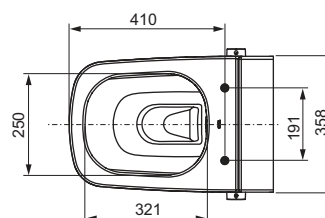

Funcții ale vasului ceramic pentru WC:

- Vas ceramic pentru WC montat suspendat, pentru volum de spălare de 6 și 4,5 litri
- Design compact – adâncime din perete 540 mm, distanța de montaj 180 mm
- Sistem de prindere și conexiuni de apă ascunse
- Vas ceramic fără ramă, cu protecție integrată contra stropirii
- Dispozitiv de fixare preasamblat pentru capacul de WC TECEone
- Material: ceramică, culoare albă
- Design igienic optim al ceramicii, cu un număr redus de colțuri, margini și îmbinări
- În conformitate cu DIN EN 997
- Dimensiuni (L x H x L): 358 x 350 x 540 mm

Pachetul conține:

- Vas ceramic pentru WC inclusiv sistem de prindere ascuns.
- Dispozitiv de fixare preasamblat pentru capacul de WC
- Butoane de control preasamblate
- Furtunuri ranforsate pentru conexiunile de apă la robineteți colțar standard

Se va comanda separat:

- Capac de WC TECEone (cod produs 9700600)

Notă:

Este necesară instalarea la locație a unei conexiuni de apă caldă și apă rece cu robineteți colțar, pentru funcția de duș (vezi seturile de adaptare).

În combinație cu TECElux, este necesară selectarea plăcii frontale de sticlă inferioare (cod produs 9650109 sau 9650110).

Cod	€/buc.
9700200	1250,0