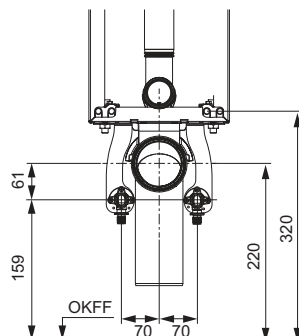

Cod	€/buc.
9880048	22,0