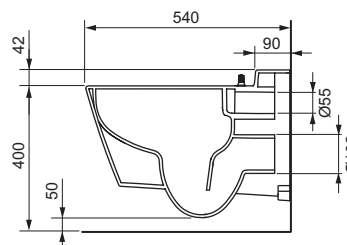

Funcții ale vasului ceramic pentru WC:

- Vas ceramic pentru WC montat suspendat, pentru volum de spălare de 6 și 4,5 litri
- Design compact – adâncime din perete 540 mm, distanța de montaj 180 mm
- Sistem de prindere și conexiuni de apă ascunse
- Vas ceramic fără ramă, cu protecție integrată contra stropirii
- Dispozitiv de fixare preasamblat pentru capacul de WC TECEone
- Material: ceramică, culoare albă
- Design igienic optim al ceramicii, cu un număr redus de colțuri, margini și îmbinări
- În conformitate cu DIN EN 997
- Dimensiuni (L x H x L): 358 x 350 x 540 mm

Pachetul conține:

- Vas ceramic pentru WC inclusiv sistem de prindere ascuns.
- Dispozitiv de fixare preasamblat pentru capacul de WC
- Butoane de control preasamblate
- Furtunuri ranforsate pentru conexiunile de apă la robineteți colțar standard

Se va comanda separat:

- Capac de WC TECEone (cod produs 9700600)

Notă:

Este necesară instalarea la locație a unei conexiuni de apă caldă și apă rece cu robineteți colțar, pentru funcția de duș (vezi seturile de adaptare).

În combinație cu TECElux, este necesară selectarea plăcii frontale de sticlă inferioare (cod produs 9650109 sau 9650110).

Cod	€/buc.
9700200	1250,0