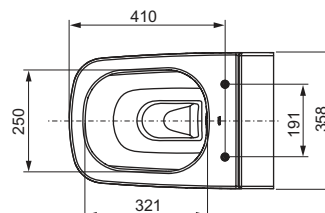

Vas ceramic pentru WC TECEone

NEW

Vas ceramic pentru WC, fără ramă, fără funcție de duș, pentru rezervoare încastrate în perete.

Funcțiile vasului ceramic pentru WC:

- Vas WC montat suspendat, cu consum redus de apă, pentru volume de spălare de 6 și 4,5 litri
- Vas ceramic pentru WC fără ramă, cu protecție integrată împotriva stropirii
- Formă constructivă compactă – raza 540 mm
- Fixare ascunsă în perete, centre de fixare 180 mm
- Material: Ceramică sanitară albă
- Dispozitiv de fixare preasamblat pentru capacul de WC TECEone
- În conformitate cu DIN EN 997
- Dimensiunile (L x Î x A): 358 x 350 x 540 mm

Pachetul conține:

- Vas ceramic pentru WC inclusiv sistem de prindere ascuns
- Dispozitiv de fixare preasamblat pentru capacul de WC

Vă rugăm să comandați separat:

- Capac de WC TECEone (cod produs 9700600)

Cod		€/buc.
9700204*	NEW	356,0