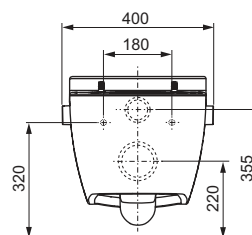

Funcții ale vasului ceramic pentru WC:

- Vas ceramic pentru WC montat suspendat, pentru volum de spălare de 6 și 4,5 litri
- Design compact – adâncime din perete 540 mm, distanța de montaj 180 mm
- Sistem de prindere și conexiuni de apă ascunse
- Vas ceramic fără ramă, cu protecție integrată contra stropirii
- Dispozitiv de fixare preasamblat pentru capacul de WC TECEone
- Material: ceramică, culoare albă
- Design igienic optim al ceramicii, cu un număr redus de colțuri, margini și îmbinări
- În conformitate cu DIN EN 997
- Dimensiuni (L x H x L): 358 x 350 x 540 mm

Pachetul conține:

- Vas ceramic pentru WC inclusiv sistem de prindere ascuns.
- Dispozitiv de fixare preasamblat pentru capacul de WC
- Butoane de control preasamblate
- Furtunuri ranforsate pentru conexiunile de apă la robineteți colțar standard

Se va comanda separat:

- Capac de WC TECEone (cod produs 9700600)

Notă:

Este necesară instalarea la locație a unei conexiuni de apă caldă și apă rece cu robineteți colțar, pentru funcția de duș (vezi seturile de adaptare).

În combinație cu TECElux, este necesară selectarea plăcii frontale de sticlă inferioare (cod produs 9650109 sau 9650110).

Cod	€/buc.
9700200	1250,0