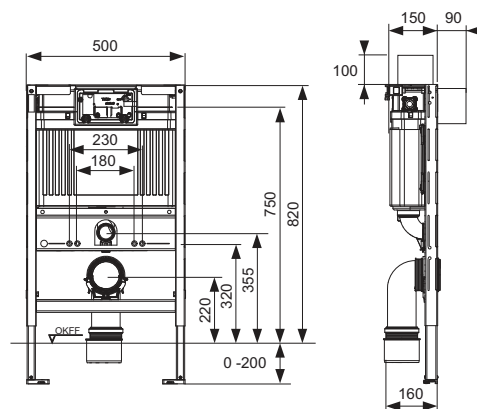

Modul compus din:

- Ramă de montaj autoportantă, vopsit în câmp electrostatic
- Două șuruburi de fixare și piulițe M 12
- Cot scurgere DN 90 cu adaptor excentric DN 90/100 produs din PP
- Adaptorul excentric de îmbinare este adecvat și pentru instalarea orizontală
- Set de conectare WC DN 90, inclusiv capace de protecție pentru șuruburile de prindere.
- Două elemente de fixare reglabile în adâncime

Vă rugăm să comandați separat:

- Clapetă de acționare pentru WC (consultați clapetele de acționare)
- Ușa de vizitare pentru tablete desinfectante (numai pentru acționarea frontală)
- Set de adaptare TECEone pentru pereți de gips-carton

Notă:

Dacă se utilizează vase ceramice pentru WC cu o suprafață redusă de susținere (= distanța de la centrul bolțului de prindere la marginea inferioară a suprafeței de susținere nu este mai mare de 18 cm) – de ex. V & B Memento, Subway 2.0 – este necesară instalarea unui set de bare din oțel cod 9041029 în spațiul de construcție inferior al cadrului.

Atenție:

În cazul în care clapeta de acționare este montată frontal și este utilizat un sistem ceramic compact, în cazul rezervoarelor cu o înălțime de instalare redusă, capacul de WC ar putea cădea accidental. Atunci când utilizați sisteme ceramice compacte, montați numai clapete de acționare cu acționare superioară.

Cod	€/buc.
9300001	290