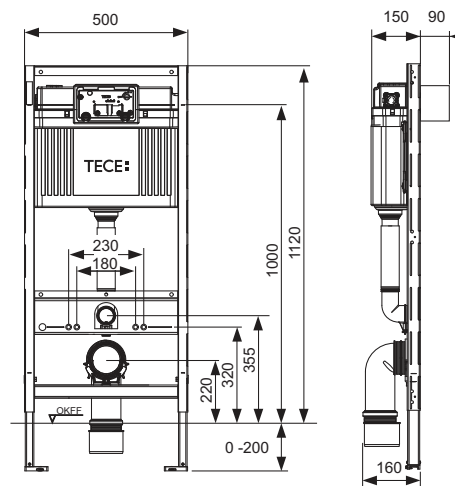

Modul compus din:

- Ramă de montaj autoportantă, vopsită în câmp electrostatic
- Două șuruburi de fixare și piulițe M 12
- Cot scurgere DN 90 cu adaptor excentric DN 90/100 produs din PP
- Adaptorul excentric de îmbinare este adecvat și pentru instalarea orizontală
- Set de conectare WC DN 90, inclusiv capace de protecție pentru șuruburile de prindere.

Permite fixarea vasului ceramic la o înălțime a sezutului de 48 cm în conformitate cu DIN 1804 (DIN 18040; construcții fără bariere – Partea 1: Clădiri și spații publice).

Vă rugăm să comandați separat:

- Clapetă de acționare pentru WC (consultați clapetele de acționare)
- Sistem de fixare pentru montaj în fața unui perete solid, în structuri portante, de colț sau structuri din lemn
- Ușă de vizitare pentru tablete dezinfectante
- Set de adaptare TECEone pentru pereți din gips-carton

Notă:

Dacă se utilizează vase ceramice pentru WC cu o suprafață redusă de susținere (= distanța de la centrul bolțului de prindere la marginea inferioară a suprafeței de susținere nu este mai mare de 18 cm) – de ex. V & B Memento, Subway 2.0 – este necesară instalarea unui set de bare din oțel cod 9041029 în spațiul de construcție inferior al cadrlui.

Cod

9300000

€/buc.

199