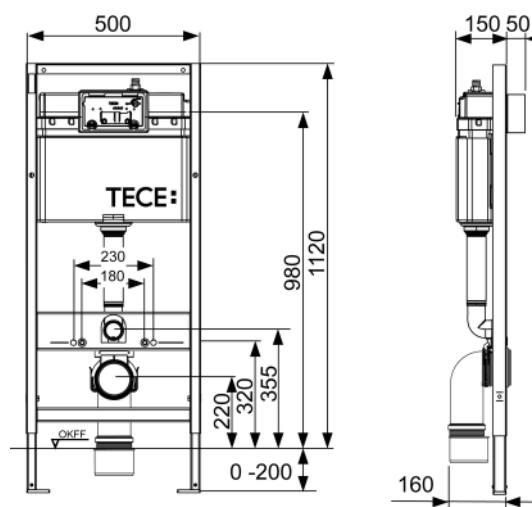

TECEbase – Module pentru WC cu rezervor Base

Modul de WC TECEbase cu rezervor Base, inclusiv clapetă cu dublă acționare albă, înălțime de instalare 1120 mm

Modul de WC pentru montaj monobloc, în fața unui perete solid sau pentru integrarea în pereți cu structuri portante de metal sau lemn.

Modul compus din:

- Cadru de montaj autoportant, vopsit în câmp electrostatic
- Două șuruburi de fixare și piulițe M 12
- Patru găuri filetate pentru distanța de montaj a vasului WC de 180 sau 230 mm
- Sistem de fixare pentru pereți solizi (9380007).
- Cot scurgere DN 90 cu adaptor excentric DN 90/100 produs din PP
- Adaptor îmbinare adecvat de asemenea pentru instalarea orizontală
- Set de conectare WC DN 90 inclusiv capace de protecție pentru șuruburile de prindere.
- Clapetă de acționare TECEbase crom lucios cu dublă acționare.
- Set de izolare fonică pentru WC

Avertizare:

Compatibil doar cu clapetele de acționare TECEbase. Alte clapete de acționare sau piese de schimb nu sunt compatibile. Dacă se dorește montajul oricărui clapete de acționare TECE pe rezervorul TECEbase se vor comanda separat usa de vizitare cod 9820017 și diblurile de fixare 9820019. Compatibil doar cu vase ceramice cu distanța de prindere de 180 mm.

Vă rugăm să comandați separat:

- Ușa de vizitare pentru tablete dezinfectante
- Set de adaptare TECEone pentru pereți de gips-carton

Notă:

Dacă se utilizează vase ceramice pentru WC cu o suprafață redusă de contact (= distanța de la centrul bolțului de prindere la marginea inferioară a suprafeței de susținere nu este mai mare de 18 cm) – de ex. V & B Memento, Senti-que, Subway 2.0 – este necesară instalarea unui set de bare din oțel cod 9041029 în spațiul de construcție inferior al cadrului.