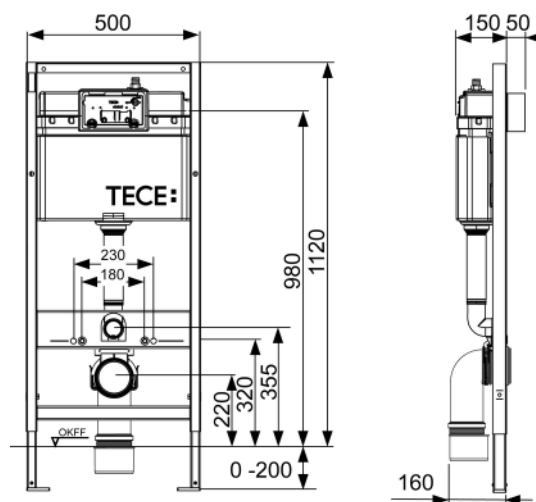

TECEbase – Module pentru WC cu rezervor Base

Modul de WC TECEbase cu rezervor Base, inclusiv clapetă cu dublă acționare albă, înălțime de instalare 1120 mm

Modul de WC pentru montaj monobloc, în fața unui perete solid sau pentru integrarea în pereți cu structuri portante de metal sau lemn.

Avertizare:

Compatibil doar cu clapetele din gama TECEbase. Alte clapete de acționare sau piese de schimb nu sunt compatibile. Dacă se dorește montajul oricărei clapete de acționare TECE pe rezervorul TECEbase se vor comanda separat usa de vizitare cod 9820017 și diblurile de fixare 9820019. **Compatibil doar cu vase ceramice cu distanța de prindere de 180 mm.**

Vă rugăm să comandați separat:

- Set de adaptare TECEone pentru pereți de gips-carton

Notă:

Dacă se utilizează vase ceramice pentru WC cu o suprafață redusă de contact (= distanța de la centrul bolțului de prindere la marginea inferioară a suprafeței de susținere nu este mai mare de 18 cm) – de ex. V & B Memento, Sentique, Subway 2.0 – este necesară instalarea unui set de bare din oțel cod 9041029 în spațiul de construcție inferior al cadrului.

Cod

9400000

3 300 lei - ACTIUNE !

Modul de WC TECEbase cu rezervor Base, inclusiv clapetă cu dublă acționare crom lucios, set de izolație fonică și sistem de fixare, înălțimea de instalare 1120 mm

Modul de WC pentru montaj monobloc, în fața unui perete solid sau pentru integrarea în pereți cu structuri portante de metal sau lemn.