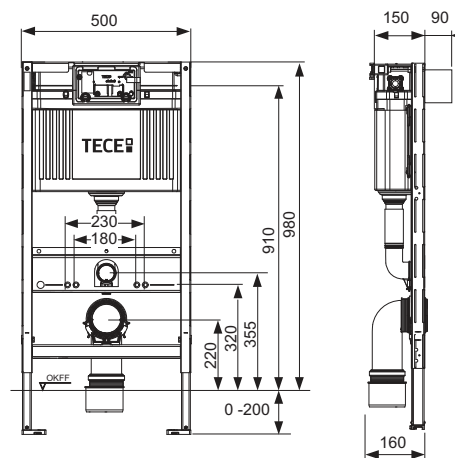

Vă rugăm să comandați separat:

- Clapetă de acționare pentru WC (a se vedea clapetele de acționare)
- Ușa de vizitare pentru tablete dezinfectante (numai la acționare frontală)
- Set de adaptare pentru TECEone pentru pereți din gips-carton

Notă:

Dacă se utilizează vase ceramice pentru WC cu o suprafață redusă de susținere (= distanța de la centrul bolțului de prindere la marginea inferioară a suprafeței de susținere nu este mai mare de 18 cm) – de ex. V & B Memento, Senti-que, Subway 2.0 – este necesară instalarea unui set de bare din oțel cod 9041029 în spațiul de construcție inferior al cadrului.

Atenție:

În cazul în care clapeta de acționare este montată frontal și este utilizat un sistem ceramic compact, în cazul rezervoarelor cu o înălțime de instalare redusă, capacul de WC ar putea cădea accidental. Atunci când utilizați sisteme ceramice compacte (de ex.: Ideal-Standard: San Remo slimline R 3493; V & B: Viala 765310, Viala 765210; Keramag: Renova-Comprimo 204550; Joly 203060) montați numai clapete de acționare cu acționare superioară.

Cod	€/buc.
9300022	290