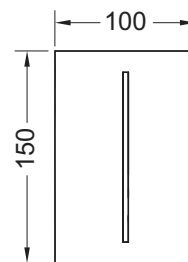

Constând din:

- Supapă magnetică, prevăzută cu filtru de impurități
- Placa de acoperire extraplată cu senzor infraroșu și șurub de blocare.
- Materiale pentru montaj
- Cheie de programare

Dimensiuni (l x H x a): 100 x 150 x 4 mm