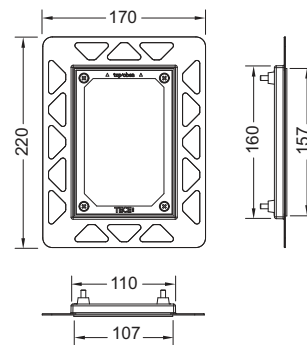

Clapete de acționare pentru urinal – TECEfilo - Unități electronice de acționare pentru urinal

Ramă de montaj TECEfilo pentru instalare încastrată

Set de instalare pentru montaj încastrat a clapetelor electronice TECEfilo pentru urinal din sticlă și plastic în pereți de gips-carton. Ramă de montaj ajustabilă în adâncime pentru acoperiri ale peretelui de la 5–18 mm (de la 18–33 mm cu suruburi de ajustare – cod produs 9820181). Include scula pentru demontat pentru placa de acoperire.

Setul este necesar în timpul ansamblării structurii.

Avertizare:

Numai pentru instalarea pe pereți de gips-carton. Pentru a obține o margine uniformă a ceramicii, vă rugăm să utilizați un dispozitiv de tăiat cu jet de apă pentru decuparea plăcii de faianță.

Culoare	Cod	UL 1	€/buc.
Crom lucios	9242040	1 buc.	20,0
Alb	9242041	1 buc.	17,5
Negru	9242042	1 buc.	17,0