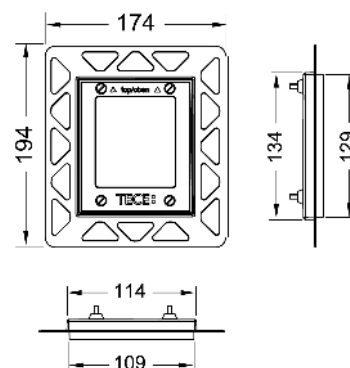

Culoare	Mostre de expunere	Cod	UL 1	UL 2	€/buc.
Alb	—	9242646	1 buc.	40 buc.	35,0
Negru	—	9242647	1 buc.	40 buc.	35,0
Crom lucios	Da	9242649	1 buc.	40 buc.	44,0
Auriu	—	9242648	1 buc.	40 buc.	277,0

Informații privind mostrele pot fi găsite în secțiunea „Mostre de expunere”.