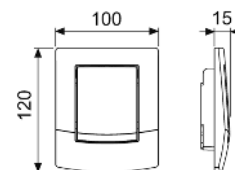

Compus din:

- Cartușul supapei de spălare
- Clapetă de acționare de plastic
- Tijă de acționare și materiale de montaj

Dimensiuni (L x Î x A): 100 x 120 x 15 mm

Culoare	Mostre de expunere	Cod	UL 1	UL 2	€/buc.
Alb	Da	9242100	1 buc.	15 buc.	68,0
Alb, antibacterian	Da	9242140	1 buc.	15 buc.	76,0
Pergamon	Da	9242101	1 buc.	15 buc.	77,0
Crom lucios	—	9242126	1 buc.	15 buc.	87,0