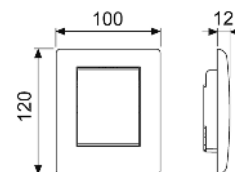

Clapete de acționare pentru urinal – TECEplanus

Clapetă de acționare pentru urinal TECEplanus, inclusiv cartuș

Set de asamblare pentru carcasa supapei de spălare TECE U 1;
Categoriile supapelor de spălare 1,5 și 4 (DIN EN 12541);
Volum de spălare reglabil la 1, 2 sau 4 litri;
Utilizabil de la presiunea minimă de 0,5 bar.

Compus din:

- Cartușul supapei de spălare
- Clapetă de acționare de oțel inoxidabil cu prindere cu șurub
- Tijă de acționare și materiale de montaj

Dimensiuni (L x Î x A): 100 x 120 x 12 mm

Culoare	Mostre de expunere	Cod	UL 1	UL 2	€/buc.
Alb semilucios	Da	9242312	1 buc.	15 buc.	95,0
Alb lucios	Da	9242314	1 buc.	15 buc.	155,0
Oțel inoxidabil mat	Da	9242310	1 buc.	15 buc.	88,0
Crom lucios	Da	9242311	1 buc.	15 buc.	89,0

Informații privind mostrele de expunere pot fi găsite în secțiunea „Mostre de expunere”.