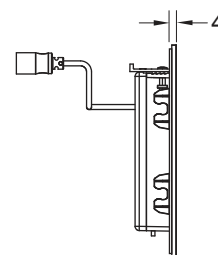

Culoare	Mostre de expunere	Cod	UL 1	€/buc.
Oțel inoxidabil mat (anti amprentă)	Da	9242071	1 buc.	527,0

Informații privind mostrele pot fi găsite în secțiunea „Mostre de expunere”.