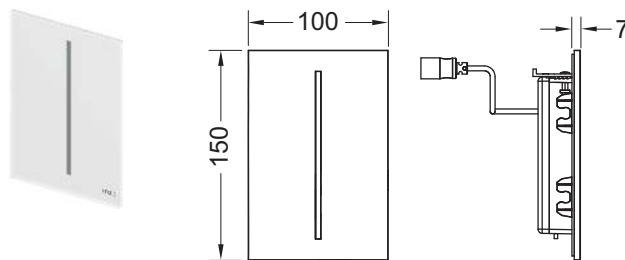

Clapete de acționare pentru urinal – TECEfilo - Unități electronice de acționare pentru urinal

Unitate electronică de acționare pentru urinal TECEfilo din sticlă, alimentare la rețea, 230 V

Set de asamblare pentru dispozitiv de acționare cu infraroșu, pentru carcasa supapei de spălare pentru urinal TECE U 2; utilizabil de la o presiune minimă de 0,5 bar; Se pot seta timpul de spălare, funcția de pauză pentru economisire apă, funcție pentru acoperirea urinalelor, modul de curățare, prespălare și spălare igienică.

Constând din:

- Supapă magnetică, prevăzută cu filtru de impurități
- Placa de acoperire extraplată cu senzor infraroșu și șurub de blocare.
- Materiale pentru montaj
- Cheie de programare

Adecvat pentru montaj încadrat, împreună cu rama de montaj TECEfilo.
Dimensiuni (L x Î x A): 100 x 150 x 7 mm

Ramă de montaj TECEfilo pentru instalare încadrată neinclusă în pachetul de livrare.

Culoare	Mostre de expunere	Cod	UL 1	€/buc.
Sticlă albă	Da	9242060	1 buc.	425,0
Sticlă neagră	—	9242062	1 buc.	513,0

Informații privind mostrele pot fi găsite în secțiunea „Mostre de expunere”.

Unitate electronică de acționare pentru urinal TECEfilo din sticlă, alimentare la baterie, 7,2 V

Set de asamblare pentru dispozitiv de acționare cu infraroșu, pentru carcasa supapei de spălare pentru urinal TECE U 2; utilizabil de la o presiune minimă de 0,5 bar; Se pot seta timpul de spălare, funcția de pauză pentru economisire apă, funcție pentru acoperirea urinalelor, modul de curățare, prespălare și spălare igienică.

Constând din:

- Supapă magnetică, prevăzută cu filtru de impurități
- Placa de acoperire extraplată cu senzor infraroșu și șurub de blocare.
- Materiale pentru montaj
- Cheie de programare
- Baterie 7,2 V CC

Adecvat pentru montaj încadrat., împreună cu rama de montaj TECEfilo.
Dimensiuni (L x Î x A): 100 x 150 x 7 mm

Ramă de montaj TECEfilo pentru instalare încadrată neinclusă în pachetul de livrare.