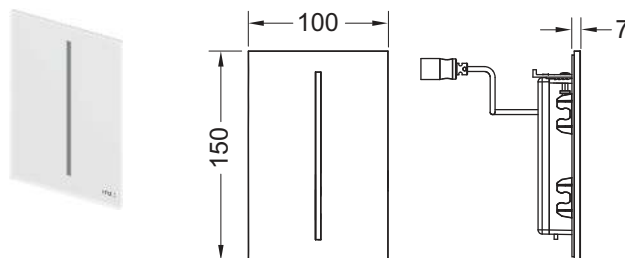

Culoare	Mostre de expunere	Cod	UL 1	€/buc.
Sticlă albă	Da	9242061	1 buc.	552,0
Sticlă neagră	—	9242063	1 buc.	640,0

Informații privind mostrele pot fi găsite în secțiunea „Mostre de expunere”.