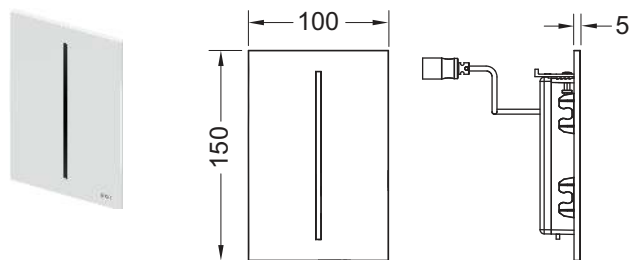

Clapete de acționare pentru urinal – TECEfilo - Unități electronice de acționare pentru urinal

Unitate electronică de acționare pentru urinal TECEfilo din plastic, alimentare la rețea, 230 V

Set de asamblare pentru dispozitiv de acționare cu infraroșu, pentru carcasa supapei de spălare urinal TECE U 2;
utilizabil de la o presiune minimă de 0,5 bar;
Se pot seta timpul de spălare, funcția de pauză pentru economisire apă, funcție pentru acoperirea urinalelor, modul de curățare, prespălare și spălare igienică.

Constând din:

- Supapă magnetică, prevăzută cu filtru de impurități
- Placa de acoperire extraplată cu senzor infraroșu și șurub de blocare
- Materiale pentru montaj
- Cheie de programare

Adecvat pentru montaj încastrat, împreună cu rama de montaj TECEfilo.
Dimensiuni (L x Î x A): 100 x 150 x 5 mm

Ramă de montaj TECEfilo pentru instalare încastrată neinclusă în pachetul de livrare.

Culoare	Mostre de expunere	Cod	UL 1	€/buc.
Alb	Da	9242050	1 buc.	342,0
Crom lucios	—	9242054	1 buc.	354,0

Informații privind mostrele pot fi găsite în secțiunea „Mostre de expunere”.

Unitate electronică de acționare pentru urinal TECEfilo din plastic, alimentare la baterie, 7,2 V

Set de asamblare pentru dispozitiv de acționare cu infraroșu, pentru carcasa supapei de spălare pentru urinal TECE U 2;
utilizabil de la o presiune minimă de 0,5 bar;
Se pot seta timpul de spălare, funcția de pauză pentru economisire apă, funcție pentru acoperirea urinalelor, modul de curățare, prespălare și spălare igienică.

Constând din:

- Supapă magnetică, prevăzută cu filtru de impurități
- Placa de acoperire extraplată cu senzor infraroșu și șurub de blocare.
- Materiale pentru montaj
- Cheie de programare
- Baterie 7,2 V CC

Adecvat pentru montaj încastrat., împreună cu rama de montaj TECEfilo.
Dimensiuni (L x Î x A): 100 x 150 x 5 mm

Ramă de montaj TECEfilo pentru instalare încastrată neinclusă în pachetul de livrare.