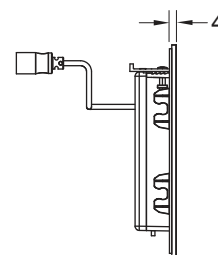

Clapete de acționare pentru urinal – TECEfilo - Unități electronice de acționare pentru urinal

Unități electronice pentru urinal TECEfilo din oțel inoxidabil, alimentare la 230 V

Set de asamblare pentru dispozitiv de acționare cu infraroșu, pentru carcasa supapei de spălare pentru urinal TECE U 2; utilizabil de la o presiune minimă de 0,5 bar; Se pot seta timpul de spălare, funcția de pauză pentru economisire apă, funcția pentru acoperirea urinalelor, modul de curățare, prespălarea și spălarea igienică.

Constând din:

- Supapă magnetică, prevăzută cu filtru de impurități
- Placa de acoperire extraplată cu senzor infraroșu și șurub de blocare.
- Materiale pentru montaj
- Cheie de programare

Dimensiuni (l x H x a): 100 x 150 x 4 mm

Culoare	Mostre de expunere	Cod	UL 1	€/buc.
Oțel inoxidabil mat (anti amprentă)	Da	9242070	1 buc.	400,0

Informații privind mostrele pot fi găsite în secțiunea „Mostre de expunere”.

Unitate electronică pentru urinal TECEfilo din oțel inoxidabil, alimentare la baterie, 7,2 V

Set de asamblare pentru dispozitiv de acționare cu infraroșu, pentru carcasa supapei de spălare pentru urinal TECE U 2; utilizabil de la o presiune minimă de 0,5 bar; Se pot seta timpul de spălare, funcția de pauză pentru economisire apă, funcția pentru acoperirea urinalelor, modul de curățare, prespălarea și spălarea igienică.

Constând din:

- Supapă magnetică, prevăzută cu filtru de impurități
- Placa de acoperire extraplată cu senzor infraroșu și șurub de blocare.
- Materiale pentru montaj
- Cheie de programare
- Baterie 7,2 V CC

Dimensiuni (L x Î x A): 100 x 150 x 4 mm