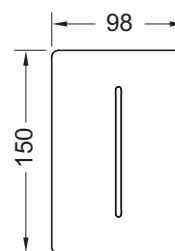

Clapete de acționare pentru urinal – TECEfilo - Unități electronice de acționare pentru urinal

Unitate electronică de acționare pentru urinal TECEfilo-Solid, alimentare la rețea, 230 V

Set de asamblare pentru dispozitiv de acționare cu infraroșu, adecvat pentru carcasa supapei de spălare urinal TECE U 2; utilizabil de la o presiune minimă de 0,5 bar; șuruburi ascunse
Se pot seta timpul de spălare, funcția de pauză pentru economisire apă, funcția pentru acoperirea urinalelor, funcția de curățare, prespălarea și spălarea igienică.