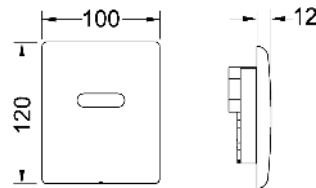

Vă rugăm să comandați separat:

- Transformator TECEplanus 230/12 V – cod produs 9810003
- Cablu de conexiune TECEplanus 12 V – cod produs 9810004

Culoare	Mostre de expunere	Cod	UL 1	UL 2	€/buc.
Alb semilucios	Da	9242355	1 buc.	10 buc.	519,0
Oțel inoxidabil mat	Da	9242352	1 buc.	10 buc.	528,0
Crom lucios	Da	9242353	1 buc.	10 buc.	532,0
Alb lucios	—	9242357	1 buc.	10 buc.	574,0

Informații privind mostrele pot fi găsite în secțiunea „Mostre de expunere”.