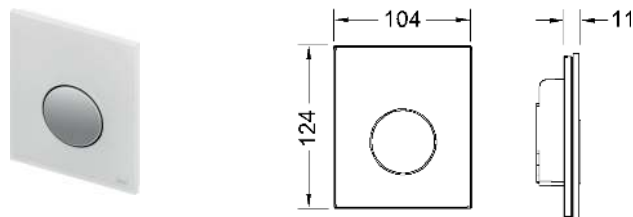

Clapetă de acționare pentru urinal TECEloop, din sticlă, inclusiv cartuș

Set de asamblare pentru carcasa supapei de spălare TECE U 1;
Categoriile supapelor de spălare 1,5 și 4 (DIN EN 12541);
Volum de spălare reglabil la 1, 2 sau 4 litri;
Utilizabil de la presiunea minimă de 0,5 bar.

Compus din:

- Cartușul supapei de spălare
- Clapetă de acționare din sticlă plană
- Tijă de acționare și materiale de montaj

Poate fi montat încastrat în combinație cu rama de montaj urinal.

Dimensiuni (L x Î x A): 104 x 124 x 11 mm

Ramă de montaj urinal pentru montaj încastrat (cod produs 9242649) neinclusă în pachetul de livrare.

Culoare	Mostre de expunere	Cod	UL 1	UL 2	€/buc.
Sticlă albă, buton alb	Da	9242650	1 buc.	15 buc.	150,0
Sticlă albă, buton mat cromat	Da	9242659	1 buc.	15 buc.	147,0
Sticlă albă, buton lucios cromat	Da	9242660	1 buc.	15 buc.	153,0
Sticlă albă, buton din oțel inoxidabil periat (anti-amprentă)	—	9242661	1 buc.	15 buc.	197,0
Sticlă verde Mentă, buton alb	Da	9242651	1 buc.	15 buc.	155,0
Sticlă verde Mentă, buton mat cromat	Da	9242652	1 buc.	15 buc.	169,0
Sticlă verde Mentă, buton lucios cromat	Da	9242653	1 buc.	15 buc.	169,0
Sticlă verde Mentă, buton din oțel inoxidabil periat (anti-amprentă)	—	9242662	1 buc.	15 buc.	197,0
Sticlă neagră, buton alb	Da	9242654	1 buc.	15 buc.	150,0
Sticlă neagră, buton mat cromat	Da	9242655	1 buc.	15 buc.	152,0
Sticlă neagră, buton lucios cromat	Da	9242656	1 buc.	15 buc.	156,0
Sticlă neagră, buton din oțel inoxidabil periat (anti-amprentă)	—	9242663	1 buc.	15 buc.	199,0
Sticlă neagră, buton negru	Da	9242657	1 buc.	15 buc.	161,0
Sticlă neagră, buton auriu	Da	9242658	1 buc.	15 buc.	201,0

Informații privind mostrele pot fi găsite în secțiunea „Mostre de expunere”.

Clapetă de acționare pentru urinal TECEloop, din plastic, inclusiv cartuș

Set de asamblare pentru carcasa supapei de spălare TECE U 1;
Categoriile supapelor de spălare 1,5 și 4 (DIN EN 12541);
Volum de spălare reglabil la 1, 2 sau 4 litri;
Utilizabil de la presiunea minimă de 0,5 bar.

Compus din:

- Cartușul supapei de spălare
- Clapetă de acționare extraplătată din plastic.
- Tijă de acționare și materiale de montaj

Dimensiuni (L x Î x A): 100 x 120 x 6 mm