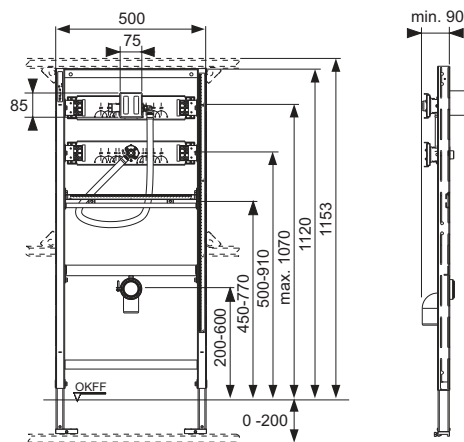

TECEprofil – Module pentru urinal

Modul pentru urinal TECEprofil cu carcasa supapei de spălare TECE U 1, înălțime de instalare 1120 mm

Modul pentru urinal, pentru sistemele de acționare manuală și electronică. Pentru montaj în structuri TECEprofil sau pentru instalare în structură portantă metalică sau din lemn ca modul frontal sau de colț.

Unitate complet preasamblată, constând din:

- Carcasă supapă de spălare urinal TECE U 1 cu control al debitului și sistem de protecție pentru montaj
- Conexiune 1/2" FI
- Doi suporturi pentru susținere pe podea reglabili în intervalul 0-200 mm
- Două șuruburi de fixare M 8
- Șine de fixare ajustabile
- Conexiune de scurgere reglabilă pe înălțime
- Cot de scurgere DN 50 incluzând dopuri de protecție
- Materiale de montaj pentru urinal
- Conexiune intrare 1/2" FI

Vă rugăm să comandați separat:

- Acționare manuală sau electronică (TECESquare, TECeloop, TECESolid, TECEplanus și TECEnow Urinal)
- Sistem de fixare pentru structură portantă individuală, de colț sau structuri din lemn

Atenție:

Nu este adecvat pentru urinale semi-încastate,

Cod	UL 1	UL 2	UL 3	€/buc.
9320008	1 buc.	10 buc.	60 buc.	257,0