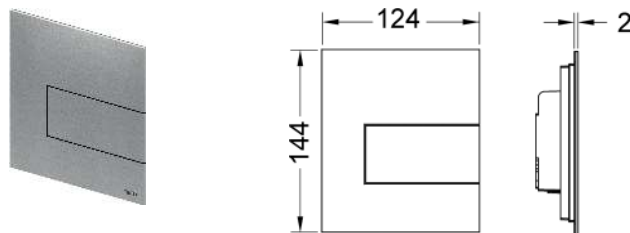

Clapetă de acționare pentru urinal TECESquare, din metal, inclusiv cartuș

Set de asamblare pentru carcasa supapei de spălare TECE U 1;
Categoriile supapelor de spălare 1,5 și 4 (DIN EN 12541);
Volum de spălare reglabil la 1, 2 sau 4 litri;
Utilizabil de la presiunea minimă de 0,5 bar.

Compus din:

- Cartuș supapă de spălare cu duză pentru curățare automată
- Clapetă de acționare din metal extraplat cu grosimea de 2 mm
- Tijă de acționare și materiale de montaj

Dimensiuni (L x Î x A): 124 x 144 x 2 mm

Instalare numai în combinație cu rama de montaj urinal, pentru montaj încastrat (cod produs 9242647), vă rugăm să comandați separat!

Culoare	Mostre de expunere	Cod	UL 1	UL 2	€/buc.
Oțel inoxidabil mat (anti-amprentă)	Da	9242810	1 buc.	10 buc.	261,0
Crom lucios	Da	9242811	1 buc.	10 buc.	378,0
Alb lucios	Da	9242812	1 buc.	10 buc.	239,0

Informații privind mostrele de expunere pot fi găsite în secțiunea „Mostre de expunere”.

Clapetă de acționare pentru urinal TECESquare, din sticlă, inclusiv cartuș

Set de asamblare pentru carcasa supapei de spălare TECE U 1.
Categoriile supapelor de spălare 1,5 și 4 (DIN EN 12541).
Volum de spălare reglabil la 1, 2 sau 4 litri.
Utilizabil de la presiunea minimă de 0,5 bar.

Compus din:

- Cartuș supapă de spălare cu duză pentru curățare automată
- Clapetă de acționare din sticlă plană
- Tijă de acționare și materiale de montaj

Se poate monta încastrat, în combinație cu rama de montaj urinal.

Dimensiuni (L x Î x A): 104 x 124 x 11 mm

Ramă de montaj urinal pentru montaj încastrat (cod produs 9242647) neinclusă în pachetul de livrare.