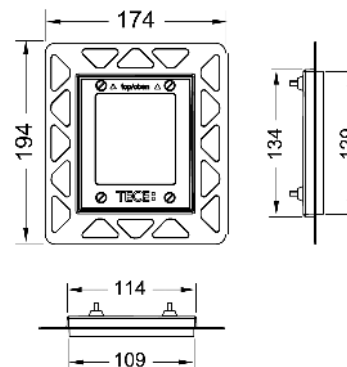

Constând din:

- Supapă magnetică, prevăzută cu filtru de impurități
- Placa de acoperire extraplată cu senzor infraroșu și șurub de blocare.
- Materiale pentru montaj
- Cheie de programare

Adecvat pentru montaj încadrat, împreună cu rama de montaj TECEfilo.
Dimensiuni (L x Î x A): 100 x 150 x 7 mm

Format din:

- Supapă magnetică, prevăzută cu filtru de impurități
- Placă de acoperire extraplată cu senzor infraroșu și șurub de blocare
- Materiale pentru montaj
- Cheie de programare

Dimensiuni (L x h x l): 100 x 150 x 6 mm

Informații privind mostrele pot fi găsite în secțiunea „Mostre de expunere”.

Clapete de acționare pentru urinal – TECESquare

Ramă de montaj urinal pentru instalare încastrată

Set de instalare pentru montaj încastrat a clapetelor de acționare pentru urinal TECEloop/TECESquare de sticlă și pentru instalarea TECESquare din metal în structurile de gips-carton. Ramă de montaj ajustabilă în adâncime pentru acoperiri ale peretelui de la 5–18 mm (de la 18–33 mm cu set de extensie – cod produs 9820181). Incl. scula pentru demontat clapeta de acționare.

Rama de montaj este necesară în timpul asamblării structurii.

Atenție: Numai pentru montajul pe pereți de gips-carton!

Pentru a obține o margine uniformă a ceramicii, vă rugăm să utilizați un dispozitiv de tăiat cu jet de apă pentru decuparea plăcii de faianță.