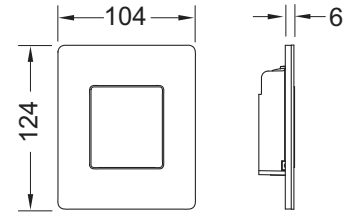

Clapete de acționare pentru urinal – TECESolid

Clapetă de acționare pentru urinal TECESolid, inclusiv cartuș

Set de asamblare pentru carcasa supapei de spălare TECE U 1; categorii ale supapelor de spălare 1,5 și 4 (DIN 12541); volum de spălare reglabil la 1, 2 sau 4 litri; utilizabil de la presiunea minimă de 0,5 bar; clapetă de acționare care se fixează cu șuruburi ascunse.

Compus din:

- Cartușul supapei de spălare
- Clapetă de acționare extraplată, din metal, grosime 6 mm
- Tijă de acționare și materiale de montaj

Dimensiuni (L x h x l): 104 x 124 x 6 mm