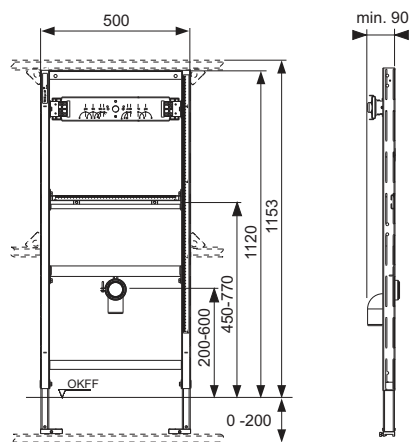

Modul pentru urinal TECEprofil pentru supapa de spălare externă, înălțime de instalare 1120 mm

Pentru supapele de spălare externe. Pentru montarea în structuri din profile TECEprofil sau pentru instalarea în pereți cu structuri de susținere metalice sau de lemn ca modul frontal sau de colț.

Unitate complet preasamblată, constând din:

- Ramă de montaj autoportantă, vopsită în câmp electrostatic
- Doi suporturi pentru fixarea pe pardoseală între 0-200 mm
- Două șuruburi de fixare M 8
- Șine de fixare reglabile.
- Conexiune de scurgere reglabilă pe înălțime
- Cot de scurgere pentru temperaturi înalte DN 50, incl. dop de protecție
- Material de montaj pentru urinal

Vă rugăm să comandați separat:

- Sistem de fixare pentru montaj în fața unui perete, în structură portantă, de colț sau structuri din lemn

Cod	UL 1	UL 2	UL 3	€/buc.
9320010	1 buc.	10 buc.	60 buc.	168,0