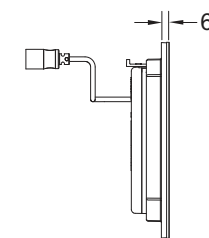

Unitate electronică de acționare pentru urinal TECEfilo-Solid, alimentare la baterie, 7,2 V

Set de asamblare pentru dispozitiv de acționare cu infraroșu, adecvat pentru carcasa supapei de spălare urinal TECE U 2; utilizabil de la o presiune minimă de 0,5 bar; șuruburi ascunse
Se pot seta timpul de spălare, funcția de pauză pentru economisire apă, funcția pentru acoperirea urinalelor, funcția de curățare, prespălarea și spălarea igienică.