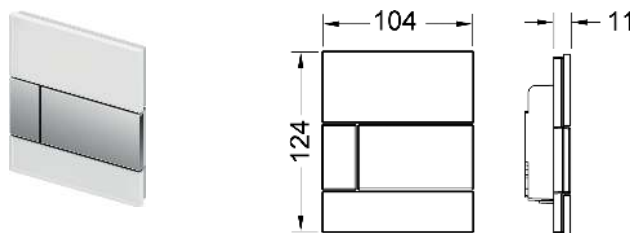

Culoare	Mostre de expunere	Cod	UL 1	UL 2	€/buc.
Sticlă albă, butoane albe	Da	9242800	1 buc.	15 buc.	212,0
Sticlă albă, butoane din oțel inoxidabil periat (anti-amprentă)	—	9242801	1 buc.	15 buc.	252,0
Sticlă albă, butoane crom lucios	Da	9242802	1 buc.	15 buc.	216,0
Sticlă verde Mentă, butoane albe	—	9242803	1 buc.	15 buc.	232,0
Sticlă verde Mentă, butoane din oțel inoxidabil periat (anti-amprentă)	—	9242804	1 buc.	15 buc.	260,0
Sticlă verde Mentă, butoane crom lucios	—	9242805	1 buc.	15 buc.	232,0
Sticlă neagră, butoane din oțel inoxidabil periat (anti-amprentă)	Da	9242806	1 buc.	15 buc.	235,0
Sticlă neagră, butoane crom lucios	—	9242807	1 buc.	15 buc.	206,0
Sticlă neagră, butoane aurii	—	9242808	1 buc.	15 buc.	249,0
Sticlă neagră, butoane negre	—	9242809	1 buc.	15 buc.	208,0

Informații privind mostrele pot fi găsite în secțiunea „Mostre de expunere”.