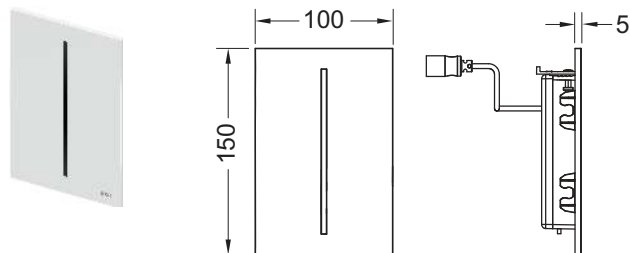

Culoare	Mostre de expunere	Cod	UL 1	€/buc.
Alb	Da	9242051	1 buc.	454,0
Crom lucios	—	9242055	1 buc.	464,0

Informații privind mostrele pot fi găsite în secțiunea „Mostre de expunere”.