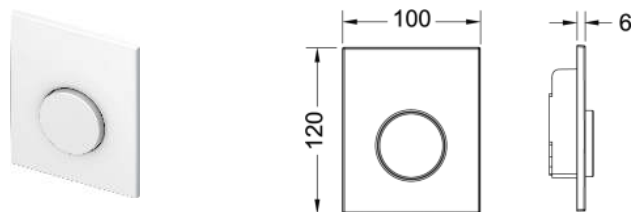

Culoare	Mostre de expunere	Cod	UL 1	UL 2	€/buc.
Alb	Da	9242600	1 buc.	15 buc.	96,0
Alb, antibacterian	—	9242640	1 buc.	15 buc.	93,0
Alb, buton lucios cromat	Da	9242627	1 buc.	15 buc.	98,0
Crom mat	Da	9242625	1 buc.	15 buc.	107,0
Crom lucios	Da	9242626	1 buc.	15 buc.	108,0

Informații privind mostrele de expunere pot fi găsite în secțiunea „Mostre de expunere”.