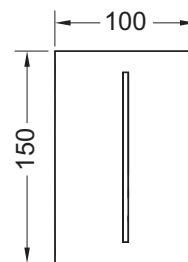

Culoare	Mostre de expunere	Cod	UL 1	€/buc.
Oțel inoxidabil mat (anti amprentă)	Da	9242071	1 buc.	527,0

Informații privind mostrele pot fi găsite în secțiunea „Mostre de expunere”.