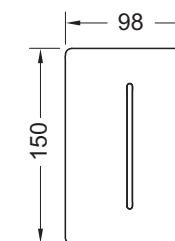

Unitate electronică de acționare pentru urinal TECEfilo-Solid, alimentare la baterie, 7,2 V

Set de asamblare pentru dispozitiv de acționare cu infraroșu, adecvat pentru carcasa supapei de spălare urinal TECE U 2; utilizabil de la o presiune minimă de 0,5 bar; șuruburi ascunse
Se pot seta timpul de spălare, funcția de pauză pentru economisire apă, funcția pentru acoperirea urinalelor, funcția de curățare, prespălarea și spălarea igienică.