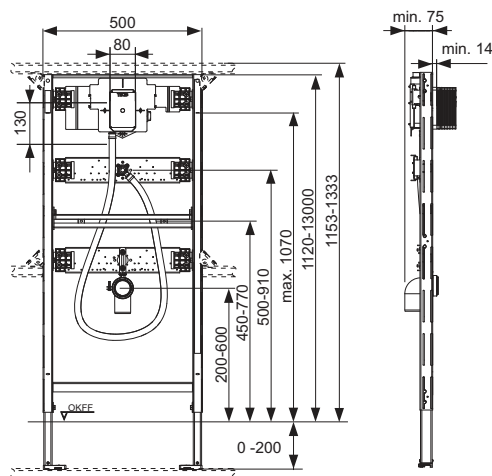

Modul pentru urinal TECEprofil cu carcasa supapei de spălare TECE U 2, înălțime de instalare 1120 mm

Modul pentru urinal pentru sistemul electronic de acționare TECEfilo, pentru montarea în structuri din profile TECEprofil sau pentru instalarea în pereți cu structuri de susținere metalice sau de lemn și în fața unui perete solid sau ca modul de colț.

Unitate complet preasamblată, compusă din:

- Carcasa supapei de spălare TECE U 2 cu robinet de închidere și control al debitului de intrare și sistem de protecție la montaj.
- Transformator integrat 230 V/12 V pentru conexiunea directă la 230 V
- Conexiune G 1/2" FI
- Două picioare pentru fixarea pe podea reglabile între 0–200 mm
- Adâncime de instalare 75 mm
- Două șuruburi de montaj M 8
- Șine de fixare reglabile continuu
- Conexiune de scurgere reglabilă pe înălțime
- Cot de conectare de DN 50 inclusiv dopuri de protecție
- Material de montaj pentru urinal
- conexiune intrare 1/2" FI

Vă rugăm să comandați separat:

- Sistemul de acționare pentru urinal TECEfilo (consultați secțiunea referitoare la acționări pentru urinal)
- Sistem de fixare pentru structură portantă individuală, de colț sau structuri din lemn

Atenție:

Nu este adecvat pentru urinale semi-încastate, de ex. Keramag Joly și Visit.

Cod	€/buc.
9320013	369,0