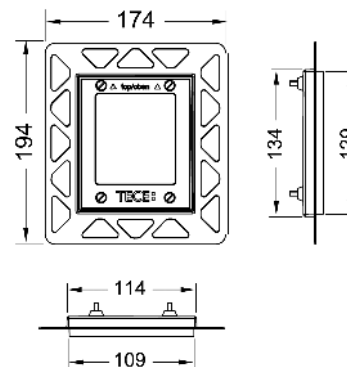

Format din:

- Supapă magnetică, prevăzută cu filtru de impurități
- Placă de acoperire extraplată cu senzor infraroșu și șurub de blocare
- Materiale pentru montaj
- Cheie de programare

Dimensiuni (L x h x l): 100 x 150 x 6 mm

Informații privind mostrele de expunere pot fi găsite în secțiunea „Mostre de expunere”.

Clapete de acționare pentru urinal – TECEloop

Ramă de montaj urinal pentru instalare încastrată

Set de instalare pentru montaj încastrat a clapetelor de acționare pentru urinal TECEloop/TECEsquare de sticlă și pentru instalarea TECEsquare din metal în structurile de gips-carton. Ramă de montaj ajustabilă în adâncime pentru acoperiri ale peretelui de la 5–18 mm (de la 18–33 mm cu set de extensie – cod produs 9820181). Incl. scula pentru demontat clapeta de acționare.

Rama de montaj este necesară în timpul asamblării structurii.

Atenție: Numai pentru montajul pe pereți de gips-carton!

Pentru a obține o margine uniformă a ceramicii, vă rugăm să utilizați un dispozitiv de tăiat cu jet de apă pentru decuparea plăcii de faianță.