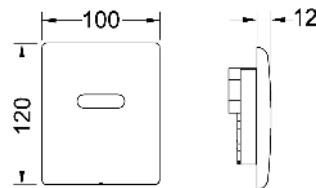

Clapete de acționare pentru urinal – TECEplanus - Unități electronice de acționare pentru WC

Unitate electronică pentru urinal TECEplanus, alimentare la baterie, 6 V

Set de asamblare pentru sistemul de acționare cu infraroșu, pentru carcasa supapei de spălare urinal TECE U 1; utilizabil de la o presiune minimă de 0,5 bar; Pot fi setate timpul de spălare, funcția de pauză pentru economisire apă, modul de curățare, prespălarea și spălarea igienică.

Unitate compusă din:

- Supapă magnetică, prevăzută cu filtru de impurități
- Baterie 6 V CC
- Panou de acoperire cu fixare cu șurub, cu senzor infraroșu
- Material de montaj
- Cheie de programare

Dimensiuni (L x Î x A): 100 x 120 x 12 mm

Culoare	Mostre de expunere	Cod	UL 1	UL 2	€/buc.
Alb semilucios	Da	9242354	1 buc.	10 buc.	549,0
Oțel inoxidabil mat	Da	9242350	1 buc.	10 buc.	542,0
Crom lucios	Da	9242351	1 buc.	10 buc.	544,0
Alb lucios	—	9242356	1 buc.	10 buc.	599,0

Informații privind mostrele pot fi găsite în secțiunea „Mostre de expunere”.

Unitate electronică pentru urinal TECEplanus, alimentare de la rețea 12 V

Set de asamblare pentru sistemul de acționare cu infraroșu. Pentru carcasa supapei de spălare urinal TECE U 1. utilizabil de la o presiune minimă de 0,5 bar. Se pot seta timpul de spălare, funcția de pauză pentru economisire apă, modul de curățare, prespălarea și spălarea igienică.

Unitate compusă din:

- Supapă magnetică, prevăzută cu filtru de impurități
- Panou de acoperire metalic cu fixare cu șurub, cu senzor infraroșu
- Material de montaj
- Cheie de programare
- Alimentat de la rețea prin intermediul unui transformator extern 230/12 V (neinclus în pachetul de livrare)

Dimensiuni (L x Î x A): 100 x 120 x 12 mm