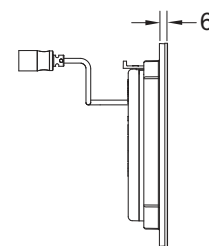

Clapete de acționare pentru urinal – TECEfilo - Unități electronice de acționare pentru urinal

Unitate electronică de acționare pentru urinal TECEfilo-Solid, alimentare la rețea, 230 V

Set de asamblare pentru dispozitiv de acționare cu infraroșu, adecvat pentru carcasa supapei de spălare urinal TECE U 2; utilizabil de la o presiune minimă de 0,5 bar; șuruburi ascunse
Se pot seta timpul de spălare, funcția de pauză pentru economisire apă, funcția pentru acoperirea urinalelor, funcția de curățare, prespălarea și spălarea igienică.