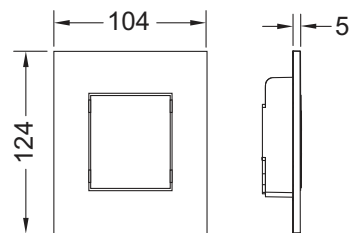

Dimensiuni (L x Î x A): 104 x 124 x 5 mm

Ramă de montaj urinal pentru montaj încastrat (cod produs 9242649) neinclusă în pachetul de livrare.

Culoare	Mostre de expunere	Cod	UL 1	UL 2	€/buc.
Alb	Da	9242400	1 buc.	15 buc.	98,0
Crom lucios	Da	9242401	1 buc.	15 buc.	107,0
Crom mat	Da	9242402	1 buc.	15 buc.	106,0
Negru	—	9242403	1 buc.	15 buc.	109,0