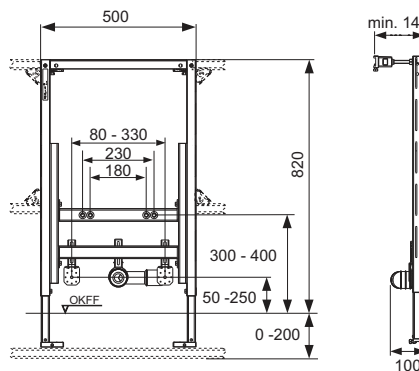

Cod	€/buc.
9330005	159,0