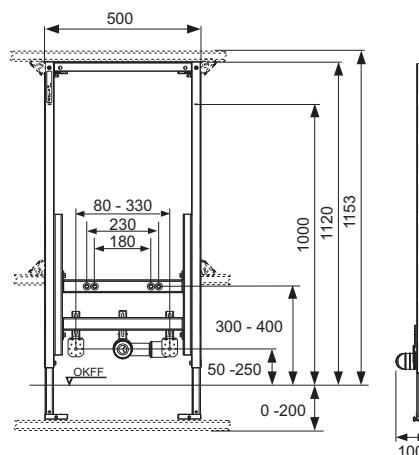

Modul pentru bideu TECEprofil pentru bideu suspendat, înălțime de instalare 1120 mm

Pentru montaj în structuri din profile TECEprofil sau pentru instalare în structură portantă metalică sau din lemn ca modul frontal sau de colț.

Unitate complet preasamblată, constând din:

- Ramă de montaj autoportantă, vopsită în câmp electrostatic și doi suportți pentru fixarea pe pardoseală reglabili între 0-200 mm
- Două șuruburi și piulițe de fixare M 12
- Conexiune de scurgere reglabilă pe înălțime
- Cot de scurgere DN 40/50 cu manșon din cauciuc, diametru nominal 30/50 (acționează și ca garnitură de etanșare), incl dop de protecție

Vă rugăm să comandați separat:

- Coturi cu talpă TECEflex 16 x 1/2", TECE 1/2" x 1/2", TECElogo 16 x 1/2" sau conexiune universală TECElogo 20 x 1/2"
- Sistem de fixare pentru structură portantă, de colț sau structuri din lemn

Unitate complet preasamblată, constând din:

- Ramă de montaj autoportantă, vopsită în câmp electrostatic și doi suportți pentru fixarea pe pardoseală reglabili între 0-200 mm
- Două șuruburi și piulițe de fixare M 12
- Conexiune de scurgere reglabilă pe înălțime.
- Cot de scurgere DN 40/50 cu manșon din cauciuc, DN 30/50 (acționează și ca garnitură de etanșare), dop de protecție
- Două elemente de fixare reglabile în adâncime