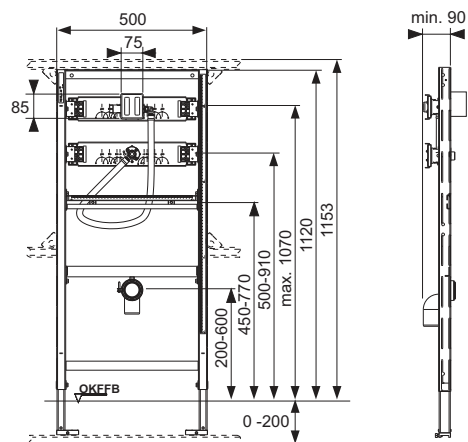

TECEprofil – Модули для писсуара

Модуль писсуара TECEprofil с корпусом клапана смыва TECE U 1, монтажная высота 1120 мм

Модуль писсуара для крепления механических и электронных систем привода. Для установки на профиль TECEprofil, монтажа в металлических или деревянных каркасных стенах, перед стеной или в качестве углового модуля.

Комплектация модуля в сборе:

- Корпус клапана смыва писсуара TECE U 1 с регулированием смыва и системой защиты застенного пространства
- Соединение Rp 1/2"
- Две регулируемые опоры для напольного крепления 0–200 мм
- Две крепежные шпильки М 8
- Регулируемые монтажные направляющие
- Регулируемый по высоте отвод
- Соединительный отвод DN 50, включая защитные заглушки
- Крепежные элементы для писсуара
- Впускной фитинг 1/2"

Дополнительно приобретается:

- Механический или электронный привод
- Крепежные элементы для монтажа отдельных блоков перед стеной, в углах или в деревянных каркасных конструкциях

Внимание!

Не подходит для установки полувстраиваемых писсуаров, например, Keramag Joly и Visit.

арт.	К 1	К 2	К 3	€/шт.
9320008	1 шт.	10 шт.	60 шт.	239,00