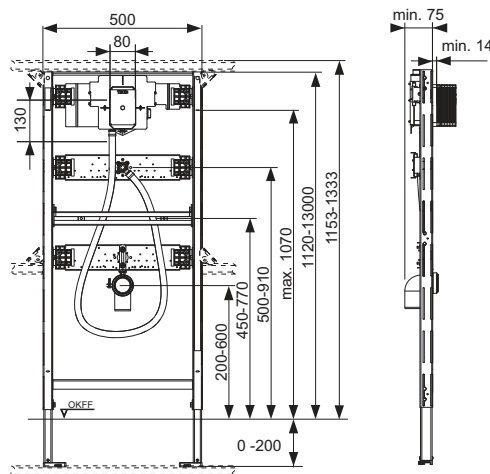

Модуль для писсуара TECEprofil с клапаном U 2, монтажная высота 1120 мм

NEW

Модуль для писсуара для установки панелей смыва TECEfilo. Для крепления на профиле TECEprofil или для монтажа в металлических или деревянных каркасных стенах, перед стеной или в качестве углового модуля.

Полностью собран, состоит из:

- Клапан писсуара TECE U 2 с контролем потока и системой защиты застенного пространства
- Электропитание 230 / 12 В, встроенный трансформатор для подключения к сети 220 В
- Настенный уголок для подводки воды Rp 1/2"
- Две регулируемые опоры для напольного крепления 0-200 мм
- Монтажная глубина 75 мм
- Две шпильки M8 для крепления писсуара
- Регулируемая монтажная пластина
- Регулируемое по высоте подключение к канализации
- Фановый отвод DN 50 с защитной заглушкой
- Крепежные элементы для установки писсуара
- Подключение воды 1/2"

Дополнительно приобретается:

- Панель смыва TECEfilo
- Комплект крепежных элементов для установки модуля

Внимание:

не подходит для установки полувстраиваемых писсуаров, например, Keramag Joly and Visit.

арт.		К 1	К 2	€/шт.
9320013	NEW	1 шт.	10 шт.	344,00

Застенные модули