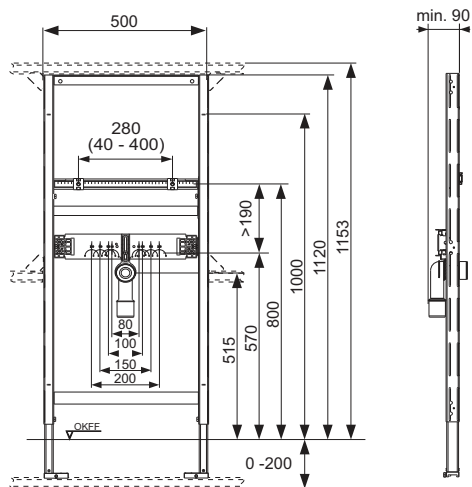

TECEprofil – Модули для раковины

Модуль раковины TECEprofil, монтажная высота 1120 мм

Для крепления на профиле TECEprofil или для монтажа в металлических или деревянных каркасных стенах, перед стеной или в качестве углового модуля.

Комплектация модуля в сборе:

- Независимая монтажная рама, порошковое покрытие
- Две крепежные шпильки М 10, с регулировкой по горизонтали и вертикали
- Звукоизолированные монтажные пластины для крепления настенных уголков
- Соединительный отвод DN 40/50 с резиновой муфтой, NW 30/50 (также используется в качестве уплотнения), защитная заглушка

Дополнительно приобретается:

- Уголок с настенным креплением TECEflex 16 x 1/2", TECE 1/2" x 1/2", TECElogo 16 x 1/2" или TECElogo 20 x 1/2"
- Крепежные элементы для монтажа отдельных блоков перед стеной, в углах или в деревянных каркасных конструкциях
- Монтажная пластина для сантехнической арматуры 9020041