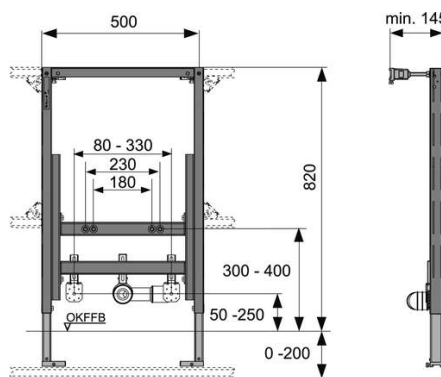

арт.	К 1	К 2	К 3	€/шт.
9330005	1 шт.	10 шт.	60 шт.	148,00