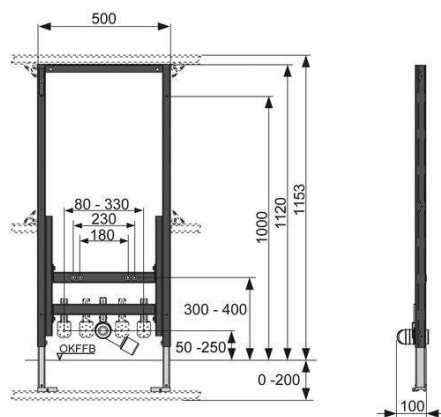

**Модуль биде TECEprofil для застенного монтажа, монтажная высота 1120 мм**

Для крепления на профиле TECEprofil или монтажа в металлических или деревянных каркасных стенах, перед стеной или в качестве углового модуля.

Комплектация модуля в сборе:

- Независимая монтажная рама, порошковое покрытие и две регулируемые опоры для напольных конструкций 0-200 мм
- Две крепежные шпильки M12 с гайками
- Регулируемая по высоте крепежная планка для фанового отвода и фитингов
- Фановый отвод DN 40/50, с резиновой муфтой, номинальный диаметр 30/50, (также используется как уплотнение), включая защитную заглушку

Дополнительно приобретается:

- Уголок с настенным креплением TECEflex 16 x 1/2", TECE 1/2" x 1/2", TECElogo 16 x 1/2" или TECElogo 20 x 1/2"
- Крепежные элементы для монтажа отдельных блоков перед стеной, в углах или в деревянных каркасных конструкциях

арт.	К 1	К 2	К 3	€/шт.
9330000	1 шт.	10 шт.	60 шт.	148,00

**Модуль биде TECEprofil для застенного монтажа, монтажная высота 820 мм**

Для крепления на профиле TECEprofil или монтажа в металлических или деревянных каркасных стенах, перед стеной или в качестве углового модуля.