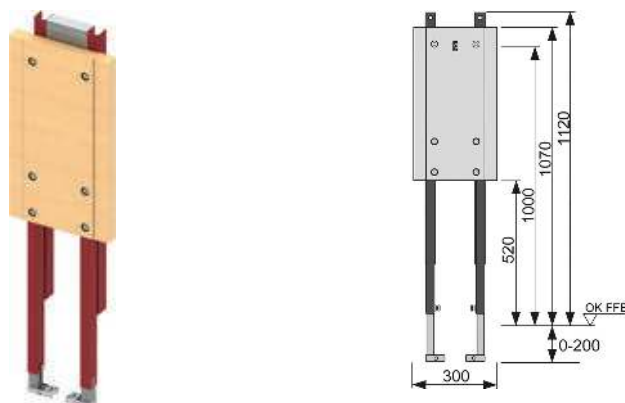

Модуль TECEprofil для поручней и опорных систем

Для монтажа в каркасных стенах с профилем UA или в качестве элемента монтажа перед стеной.

Комплектация блока в сборе:

- Независимая монтажная рама, порошковое покрытие
- Водонепроницаемая панель из многослойной проклеенной фанеры
- Крепежные элементы для крепления на стене с профилем

Дополнительно приобретается:

- Крепление модуля 9380000 с регулировкой по глубине для монтажа перед стеной

арт.	К 1	К 2	€/шт.
9360000	1 шт.	10 шт.	143,00

Настенное крепление TECEprofil

Крепление отдельного модуля для фиксации на устойчивой стене.

Для надежного крепления опорных рукояток и опорных систем в опорных конструкциях TECEprofil или в каркасной стене с профилем UA.

Комплект поставки блока в сборе:

- Монтажная панель для резьбового крепления к универсальному модулю TECEprofil из водонепроницаемой клееной фанеры в соответствии с DIN 68705
- Два мульти-зажима для крепления на опорной конструкции TECEprofil

арт.	К 1	€/шт.
9042003	1 шт.	67,00

Крепление модуля с регулировкой по глубине TECEprofil

Для крепления модулей на массивной несущей стене, межцентровое расстояние 150-240 мм.

Комплект поставки:

- Два крепления модуля с регулировкой по глубине
- Крепежные элементы