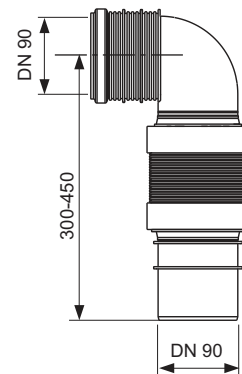

TECEprofil – Принадлежности

Гофрированный соединительный отвод унитаза TECEprofil DN 90

Гофрированный фановый отвод DN 90, материал соединительного элемента PE-HD (сварной).

арт.	К 1	€/шт.
9820317	1 шт.	51,00