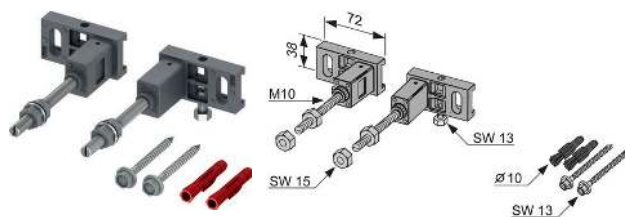

арт.	К 1	К 2	€/шт.
9380300	1 шт.	20 шт.	14,60

Настенное крепление TECEprofil 45°

Крепление модуля на устойчивой стене в углу.

арт.	К 1	К 2	€/шт.
9380301	1 шт.	20 шт.	17,60

Монтажная панель TECEprofil для поручней и опорных систем

Для надежного крепления опорных рукояток и опорных систем в опорных конструкциях TECEprofil или в каркасной стене с профилем UA.

Комплект поставки блока в сборе:

- Монтажная панель для резьбового крепления к универсальному модулю TECEprofil из водонепроницаемой клееной фанеры в соответствии с DIN 68705
- Два мульти-зажима для крепления на опорной конструкции TECEprofil

арт.	К 1	€/шт.
9042003	1 шт.	67,00

Крепление модуля с регулировкой по глубине TECEprofil

Для крепления модулей на массивной несущей стене, межцентровое расстояние 150-240 мм.

Комплект поставки:

- Два крепления модуля с регулировкой по глубине
- Крепежные элементы

арт.	К 1	К 2	К 3	€/шт.
9380000	1 шт.	10 шт.	60 шт.	23,00

Застенные модули

TECEprofil – Принадлежности

Телескопическое крепление TECEprofil для ниш

Монтажный комплект для установки модулей TECEprofil в нишах шириной 680–1130 мм. Совместим со всеми модулями TECEprofil.