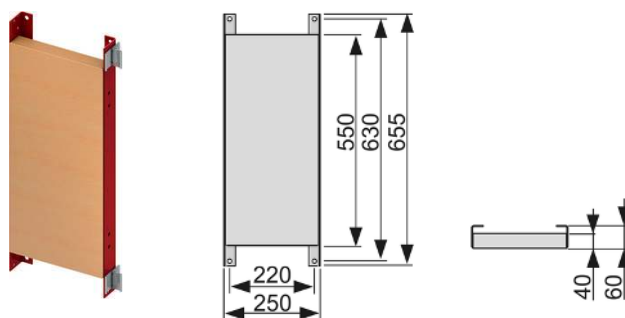

арт.	К 1	К 2	€/шт.
9380300	1 шт.	20 шт.	14,60

Настенное крепление TECEprofil 45°

Крепление модуля на устойчивой стене в углу.

арт.	К 1	К 2	€/шт.
9380301	1 шт.	20 шт.	17,60

Монтажная панель TECEprofil для поручней и опорных систем

Для надежного крепления опорных рукояток и опорных систем в опорных конструкциях TECEprofil или в каркасной стене с профилем UA.

Комплект поставки блока в сборе:

- Монтажная панель для резьбового крепления к универсальному модулю TECEprofil из водонепроницаемой клееной фанеры в соответствии с DIN 68705
- Два мульти-зажима для крепления на опорной конструкции TECEprofil

арт.	К 1	€/шт.
9042003	1 шт.	67,00

Крепление модуля с регулировкой по глубине TECEprofil

Для крепления модулей на массивной несущей стене, межцентровое расстояние 150-240 мм.

Комплект поставки:

- Два крепления модуля с регулировкой по глубине
- Крепежные элементы