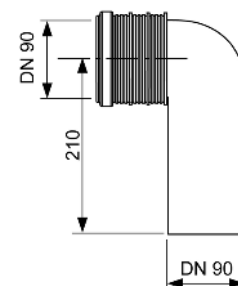

Отвод для унитаза TECEprofil 90° – DN 90/90

Для подсоединения модуля унитаза к сливному патрубку DN 90, три значения глубины.

Тип	арт.	К 1	€/шт.
PP	9820134	1 шт.	16,70

Застенные модули