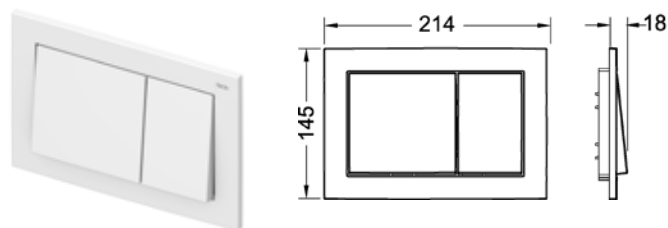

## **TECEbase**

Gama de clapete de actionare TECEbase cu actionare dubla face parte din gama de “baza” a clapetelor TECE.

Cu un design tehnic, simplu si clar isi pot gasi un domeniu larg de utilizare. Butoanele cu tehnologie “switch” au ca rezultat operarea simpla si facila. Ca toate celelalte clapete de actionare TECE, pot fi combinate cu toate rezervoarele de WC TECE.

# TECEbase - Clapete de actionare pentru WC

## TECEbase - clapete WC in 2 trepte de actionare

- Utilizabile pentru actionare frontala sau superioara.
- Realizate din material plastic, de diverse culori si finisaje.
- Ansamblu prevazut cu doua clapete din material plastic. Include tije de actionare si elementele de fixare aferente montajului pe bazinul de spalare.
- Compatibil cu usa de vizitare pentru tablete dezinfectante.

Dimensiuni: 214 x 145 x 18 mm

Nume	Culoare	Cod	UL 1	UL 2	€/buc.
TECEbase	alba	9240700	1 buc.	10 buc.	15,00
TECEbase	crom lucios	9240701	1 buc.	10 buc.	35,00
TECEbase	crom mat	9240702	1 buc.	10 buc.	30,00